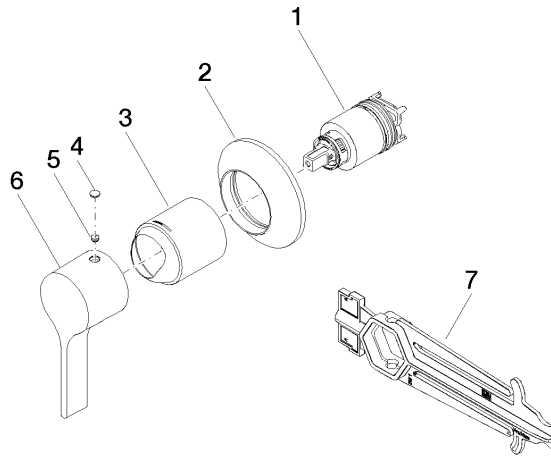

Complementos necesarios

Batería monomando de pared empotrada - 35 860 970 90

- Profundidad de montaje mín. 80 mm
- Profundidad de montaje máx. 95 mm

VAIA Batería monomando empotrada con cubierta - Champagne (Oro 22k)

VAIA

36 060 809

Certificado

LGA_29905.

36 060 809

Lista de piezas de recambios

Nº	Número de artículo	Denominación	Cantidad de montaje	Plazo de entrega
1	90 15 05 064 01 90	cartucho	1	2
2	90 27 80 032 00-47	roseta	1	30
3	09 11 02 293-47	funda	1	30
4	90 31 20 087 00-47	tapón	1	30
5	90 31 11 063 00 90	varilla	1	2
6	09 20 80 021-47	manilla	1	30
7	90 30 09 064 00 90	llave	1	2