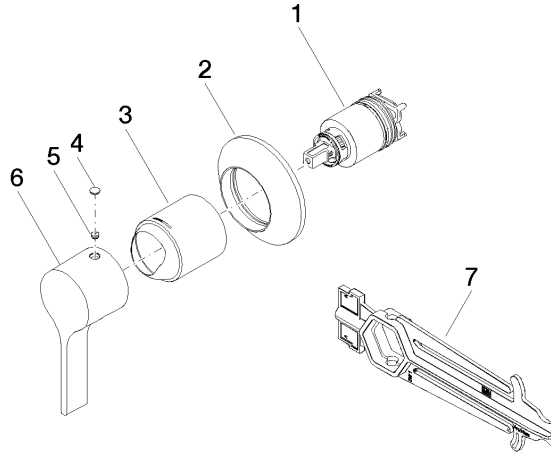

Complementos necesarios

Batería monomando de pared empotrada - 35 860 970 90

- Profundidad de montaje mín. 80 mm
- Profundidad de montaje máx. 95 mm

36 060 809

Certificado

LGA_29905.

36 060 809

Lista de piezas de recambios

Nº	Número de artículo	Denominación	Cantidad de montaje	Plazo de entrega
1	90 15 05 064 01 90	cartucho	1	2
2	90 27 80 032 00-99	roseta	1	30
3	09 11 02 293-99	funda	1	30
4	90 31 20 087 00-99	tapón	1	30
5	90 31 11 063 00 90	varilla	1	2
6	09 20 80 021-99	manilla	1	30
7	90 30 09 064 00 90	llave	1	2