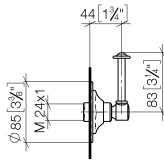

36 104 371

- Inversor giratorio
- Roseta Ø 85 mm

36 104 371

mm [inches]

Certificado

LGA_28456.

36 104 371

Lista de piezas de recambios

N°	Número de artículo	Denominación	Cantidad de montaje	Plazo de entrega
1	90 27 97 007 00-99	cobertura	1	30
2	09 23 10 125-00	tuerca	1	10
3	90 14 10 063 00 90	sello	1	2
4	09 27 37 101-99	roseta	1	30
5	09 30 30 069 90	tornillo	1	2
6	09 30 11 194 90	disco	1	2
7	09 18 30 007-99	camisa	1	60
8	90 28 10 030 00 90	anillo	1	2
9	09 12 12 064-99	alojamiento	1	-
Ya no se puede pedir el repuesto, solicite el artículo de repuesto.				
10	90 14 15 021 00 90	anillo	1	2
11	09 21 02 160-99	funda	1	30
12	09 20 37 101-99	manilla	1	30
13	09 20 37 001-99	manilla	1	30
14	09 28 22 013 90	tubo	1	2
15	11 170 370-99	MADISON Embellecedor para maneta - Dark Platinum cepillado	1	30
16	09 30 30 062-99	tornillo	1	30