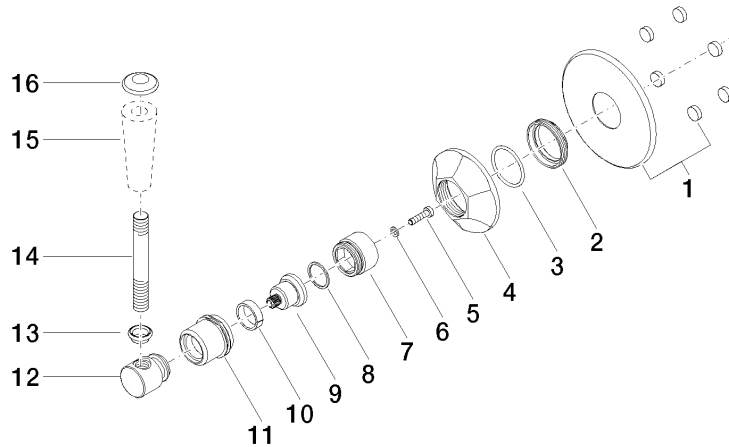

36 104 371

- Inversor giratorio
- Roseta Ø 85 mm

36 104 371

mm [inches]

Certificado

LGA_28456.

36 104 371

Lista de piezas de recambios

N°	Número de artículo	Denominación	Cantidad de montaje	Plazo de entrega
1	90 27 97 007 00-99	cobertura	1	30
2	09 23 10 125-00	tuerca	1	10
3	90 14 10 063 00 90	sello	1	2
4	09 27 37 101-99	roseta	1	30
5	09 30 30 069 90	tornillo	1	2
6	09 30 11 194 90	disco	1	2
7	09 18 30 007-99	camisa	1	60
8	90 28 10 030 00 90	anillo	1	2
9	09 12 12 064-99	alojamiento	1	-
Ya no se puede pedir el repuesto, solicite el artículo de repuesto.				
10	90 14 15 021 00 90	anillo	1	2
11	09 21 02 160-99	funda	1	30
12	09 20 37 101-99	manilla	1	30
13	09 20 37 001-99	manilla	1	30
14	09 28 22 013 90	tubo	1	2
15	11 170 370-99	MADISON Embellecedor para maneta - Dark Platinum cepillado	1	30
16	09 30 30 062-99	tornillo	1	30