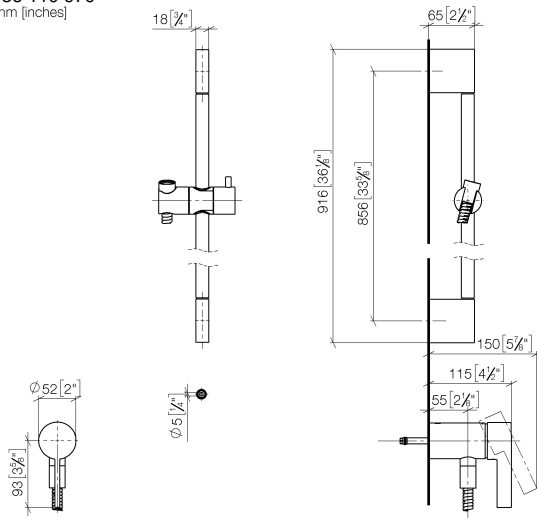

**Batería monomando empotrada con conexión integrada de ducha con juego de ducha sin ducha de mano - Platino**

IMO

36 110 970

- Flexo metálico 1750mm con bloqueo de giro integrado
- Barra a pared con soporte deslizante
- Diámetro de tubo 18 mm

36 110 970  
mm [inches]

Certificado

Belgaqua\_21-025- WRAS\_2011027. LGA\_29928.  
27\_1.

36 110 970

### Lista de piezas de recambios

N°	Número de artículo	Denominación	Cantidad de montaje	Plazo de entrega
1	05 17 20 726 02 90	juego de fijación	1	2
2	09 31 11 049 90	varilla	2	2
3	04 31 11 113 00 90	varilla	2	2
4	08 17 97 054-08	soporte	2	40
5	90 28 22 597 00-08	soporte	1	-

Ya no se puede pedir el repuesto, solicite el artículo de repuesto.

6	28 322 970-08	Flexo de ducha metálico 1/2" x 3/8" x 1750 mm - Platino	1	40
7	12 580 970-08	Soporte deslizante - Platino	1	40
9	36 050 970-08	Batería monomando empotrada con conexión integrada de ducha - Platino	1	40