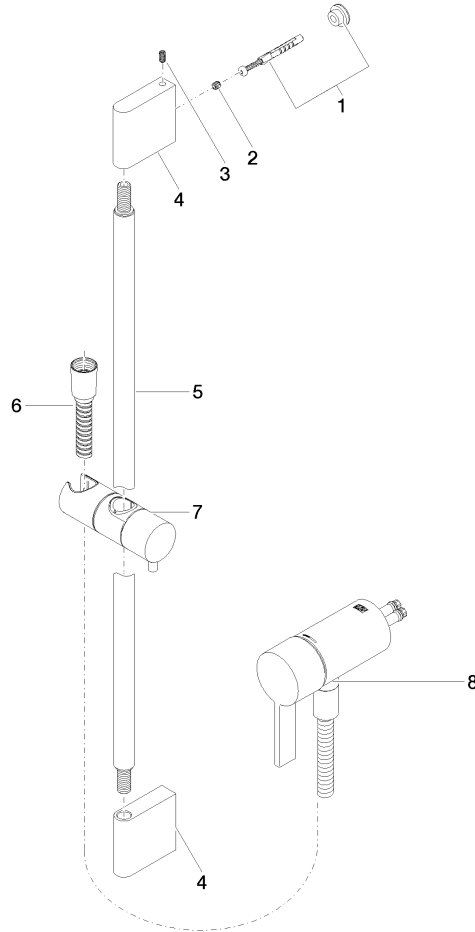

36 110 970  
mm [inches]

Certificado

Belgaqua\_21-025- WRAS\_2011027. LGA\_29928.  
27\_1.

36 110 970

### Lista de piezas de recambios

N°	Número de artículo	Denominación	Cantidad de montaje	Plazo de entrega
1	05 17 20 726 02 90	juego de fijación	1	2
2	09 31 11 049 90	varilla	2	2
3	04 31 11 113 00 90	varilla	2	2
4	08 17 97 054-08	soporte	2	40
5	90 28 22 597 00-08	soporte	1	-

Ya no se puede pedir el repuesto, solicite el artículo de repuesto.

6	28 322 970-08	Flexo de ducha metálico 1/2" x 3/8" x 1750 mm - Platino	1	40
7	12 580 970-08	Soporte deslizante - Platino	1	40
9	36 050 970-08	Batería monomando empotrada con conexión integrada de ducha - Platino	1	40