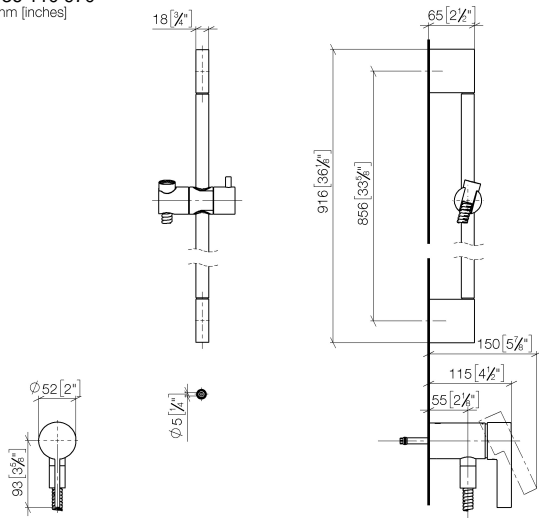

Batería monomando empotrada con conexión integrada de ducha con juego de ducha sin ducha de mano - Dark Chrome

IMO

36 110 970

- Flexo metálico 1750mm con bloqueo de giro integrado
- Barra a pared con soporte deslizante
- Diámetro de tubo 18 mm

Batería monomando empotrada con conexión integrada de ducha con juego de ducha sin ducha de mano - Dark Chrome

IMO

36 110 970
mm [inches]

Batería monomando empotrada con conexión integrada de ducha con juego de ducha sin ducha de mano - Dark Chrome