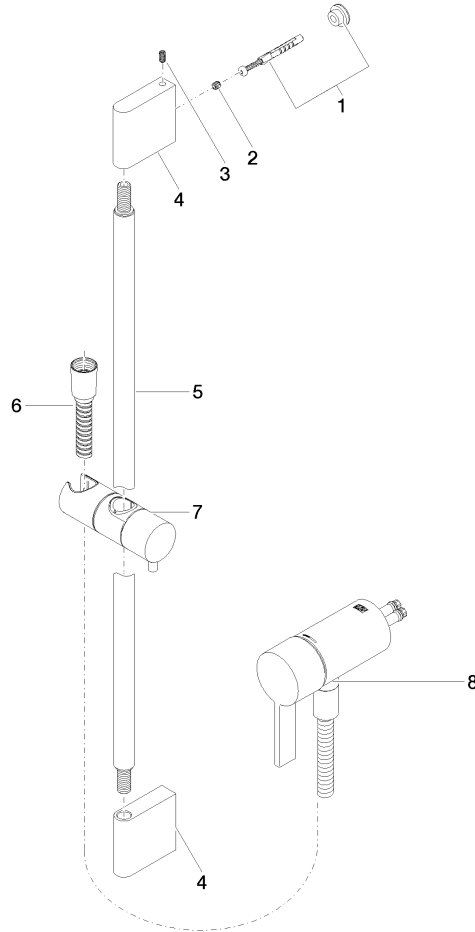

Batería monomando empotrada con conexión integrada de ducha con juego de ducha sin ducha de mano - Dark Platinum cepillado

IMO

36 110 970

- Flexo metálico 1750mm con bloqueo de giro integrado
- Barra a pared con soporte deslizante
- Diámetro de tubo 18 mm

Complementos necesarios

Ducha de mano FlowReduce - Dark Platinum cepillado 28 018 979-99 0010

36 110 970
mm [inches]

Certificado

Belgaqua_21-025- WRAS_2011027. LGA_29928.
27_1.

36 110 970

Lista de piezas de recambios

Nº	Número de artículo	Denominación	Cantidad de montaje	Plazo de entrega
1	05 17 20 726 02 90	juego de fijación	1	2
2	09 31 11 049 90	varilla	2	2
3	04 31 11 113 00 90	varilla	2	2
4	08 17 97 054-99	soporte	2	30
5	90 28 22 597 00-99	soporte	1	30
6	28 322 970-99	Flexo de ducha metálico 1/2" x 3/8" x 1750 mm - Dark Platinum cepillado	1	2
7	12 580 970-99	Soporte deslizante - Dark Platinum cepillado	1	30
9	36 050 970-99	Batería monomando empotrada con conexión integrada de ducha - Dark Platinum cepillado	1	30