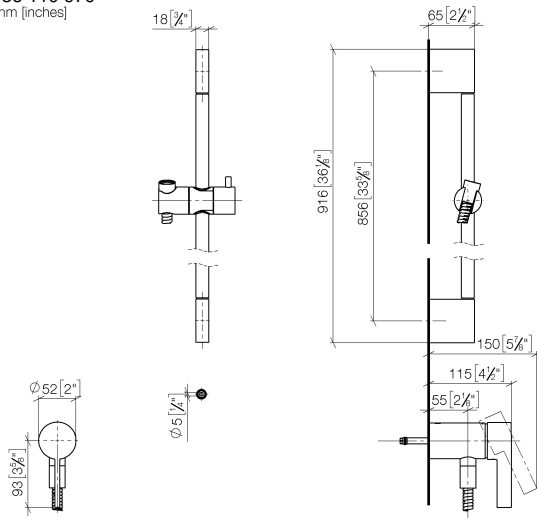

Batería monomando empotrada con conexión integrada de ducha con juego de ducha sin ducha de mano - Dark Platinum cepillado

IMO

36 110 970

- Flexo metálico 1750mm con bloqueo de giro integrado
- Barra a pared con soporte deslizante
- Diámetro de tubo 18 mm

Encaja con: IMO, LULU, MADISON, MEM, TARA, CL.1, LISSÉ, VAIA, META, CYO

Complementos necesarios

Fijación mural empotrada - 35 050 970 90
 •Profundidad de montaje mín. 80 mm
 •Profundidad de montaje máx. 105 mm

Complementos necesarios

Ducha de mano FlowReduce - Dark Platinum cepillado 28 018 979-99 0010

36 110 970
mm [inches]

Certificado

Belgaqua_21-025- WRAS_2011027. LGA_29928.
27_1.

36 110 970

Lista de piezas de recambios

Nº	Número de artículo	Denominación	Cantidad de montaje	Plazo de entrega
1	05 17 20 726 02 90	juego de fijación	1	2
2	09 31 11 049 90	varilla	2	2
3	04 31 11 113 00 90	varilla	2	2
4	08 17 97 054-99	soporte	2	30
5	90 28 22 597 00-99	soporte	1	30
6	28 322 970-99	Flexo de ducha metálico 1/2" x 3/8" x 1750 mm - Dark Platinum cepillado	1	2
7	12 580 970-99	Soporte deslizante - Dark Platinum cepillado	1	30
9	36 050 970-99	Batería monomando empotrada con conexión integrada de ducha - Dark Platinum cepillado	1	30