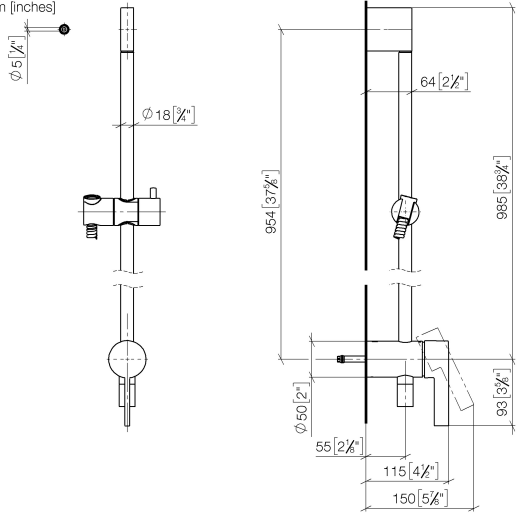

Batería monomando empotrada con conexión integrada de ducha con juego de ducha sin ducha de mano - Platino cepillado

IMO

36 111 970

- Flexo metálico 1750mm con bloqueo de giro integrado
- Barra a pared con soporte deslizante
- Diámetro de tubo 18 mm

Complementos necesarios

	Fijación mural empotrada -	35 050 970 90
	●Profundidad de montaje mín. 80 mm	
	●Profundidad de montaje máx. 105 mm	

Complementos necesarios

	Ducha de mano FlowReduce - Platino cepillado	28 016 979-06 0010
--	---	--------------------

	Ducha de mano - Platino cepillado	28 016 979-06
--	--	---------------

Complementos necesarios

	Ducha de mano FlowReduce - Platino cepillado	28 018 979-06 0010
--	---	--------------------

36 111 970

mm [Inches]

Certificado

Belgaqua_21-025- WRAS_2011027. LGA_29928.
27_1.

36 111 970

Lista de piezas de recambios

N°	Número de artículo	Denominación	Cantidad de montaje	Plazo de entrega
1	05 17 20 726 02 90	juego de fijación	1	2
2	09 31 11 049 90	varilla	2	2
3	04 31 11 113 00 90	varilla	2	2
4	08 17 97 054-06	soporte	1	10
5	90 28 22 782 00-06	tubo	1	10
6	28 322 970-06	Flexo de ducha metálico 1/2" x 3/8" x 1750 mm - Platino cepillado	1	2
7	12 580 970-06	Soporte deslizante - Platino cepillado	1	10
8	90 19 97 002 00-06	racor	1	10
9	90 14 20 026 00 90	sello	1	2