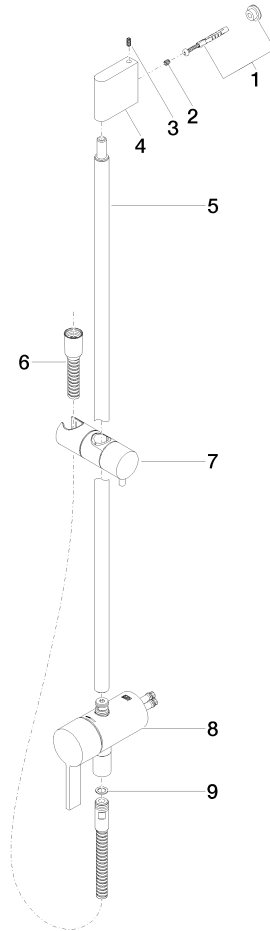

Batería monomando empotrada con conexión integrada de ducha con juego de ducha sin ducha de mano - Platino cepillado

IMO

36 111 970

- Flexo metálico 1750mm con bloqueo de giro integrado
- Barra a pared con soporte deslizante
- Diámetro de tubo 18 mm

Complementos necesarios

	Fijación mural empotrada -	35 050 970 90
	●Profundidad de montaje mín. 80 mm	
	●Profundidad de montaje máx. 105 mm	

Complementos necesarios

	Ducha de mano FlowReduce - Platino cepillado	28 016 979-06 0010
--	---	--------------------

	Ducha de mano - Platino cepillado	28 016 979-06
--	--	---------------

Complementos necesarios

	Ducha de mano FlowReduce - Platino cepillado	28 018 979-06 0010
--	---	--------------------

36 111 970

mm [Inches]

Certificado

Belgaqua_21-025- WRAS_2011027. LGA_29928.
27_1.

36 111 970

Lista de piezas de recambios

N°	Número de artículo	Denominación	Cantidad de montaje	Plazo de entrega
1	05 17 20 726 02 90	juego de fijación	1	2
2	09 31 11 049 90	varilla	2	2
3	04 31 11 113 00 90	varilla	2	2
4	08 17 97 054-06	soporte	1	10
5	90 28 22 782 00-06	tubo	1	10
6	28 322 970-06	Flexo de ducha metálico 1/2" x 3/8" x 1750 mm - Platino cepillado	1	2
7	12 580 970-06	Soporte deslizante - Platino cepillado	1	10
8	90 19 97 002 00-06	racor	1	10
9	90 14 20 026 00 90	sello	1	2