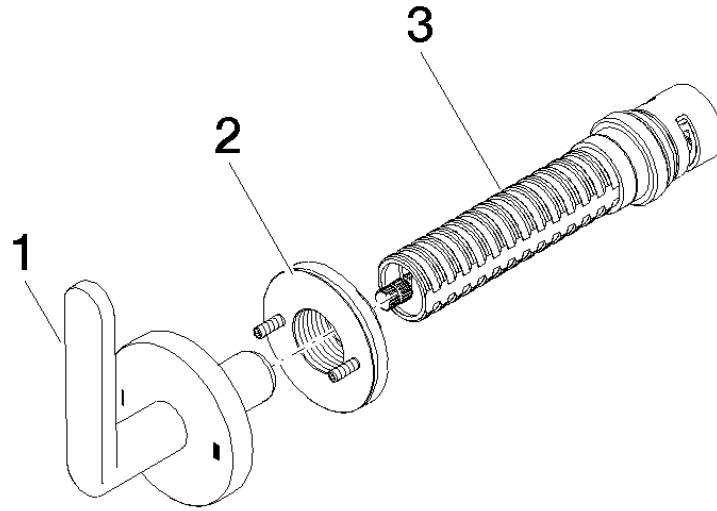

36 200 661

- Inversor giratorio
- Sin roseta
- Maneta Ø 60mm

	Dark Chrome	36 200 661-19
	Cromo	36 200 661-00
	Platino cepillado	36 200 661-06
	Oro claro	36 200 661-26
	Oro claro cepillado	36 200 661-27
	Negro mate	36 200 661-33
	Bronce cepillado	36 200 661-42
	Champagne cepillado (Oro 22k)	36 200 661-46
	Champagne (Oro 22k)	36 200 661-47
	Cromo cepillado	36 200 661-93
	Dark Platinum cepillado	36 200 661-99

36 200 661

mm [inches]

Diagrama de flujo

Certificado

LGA_38379.

WRAS_2307045.

36 200 661

Piezas para otros acabados pueden encontrarse aquí:
Cromo

Lista de piezas de recambios

Nº	Número de artículo	Denominación	Cantidad de montaje	Plazo de entrega
1	90 20 66 014 00-19	manilla	1	20
2	90 21 02 181 00 90	disco	1	2
3	90 90 03 304 10 90	inversor	1	2