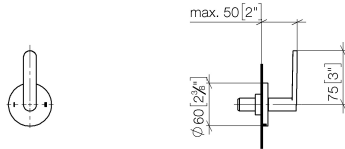

36 200 661

mm [inches]

Diagrama de flujo

Certificado

LGA_38379.

WRAS_2307045.

36 200 661

Piezas para otros acabados pueden encontrarse aquí:
Cromo

Lista de piezas de recambios

Nº	Número de artículo	Denominación	Cantidad de montaje	Plazo de entrega
1	90 20 66 014 00-19	manilla	1	20
2	90 21 02 181 00 90	disco	1	2
3	90 90 03 304 10 90	inversor	1	2