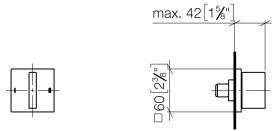

36 200 782

- Inversor giratorio
- Roseta 60 x 60 mm

	Dark Chrome	36 200 782-19
	Cromo	36 200 782-00
	Platino cepillado	36 200 782-06
	Platino	36 200 782-08
	Latón cepillado (Oro 23k)	36 200 782-28
	Champagne cepillado (Oro 22k)	36 200 782-46
	Champagne (Oro 22k)	36 200 782-47
	Dark Platinum cepillado	36 200 782-99

36 200 782

mm [inches]

Diagrama de flujo

Certificado

LGA_38379.

WRAS_2307045.

36 200 782

Piezas para otros
acabados pueden
encontrarse aquí:
Cromo