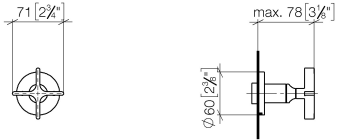

36 200 809

- Inversor giratorio
- Roseta Ø 60 mm

	Dark Chrome	36 200 809-19
	Cromo	36 200 809-00
	Platino cepillado	36 200 809-06
	Latón cepillado (Oro 23k)	36 200 809-28
	Bronce cepillado	36 200 809-42
	Champagne cepillado (Oro 22k)	36 200 809-46
	Champagne (Oro 22k)	36 200 809-47
	Dark Platinum cepillado	36 200 809-99

36 200 809

mm [inches]

Diagrama de flujo

Certificado

LGA_38379.

WRAS_2307045.

36 200 809

Piezas para otros
acabados pueden
encontrarse aquí:
Cromo