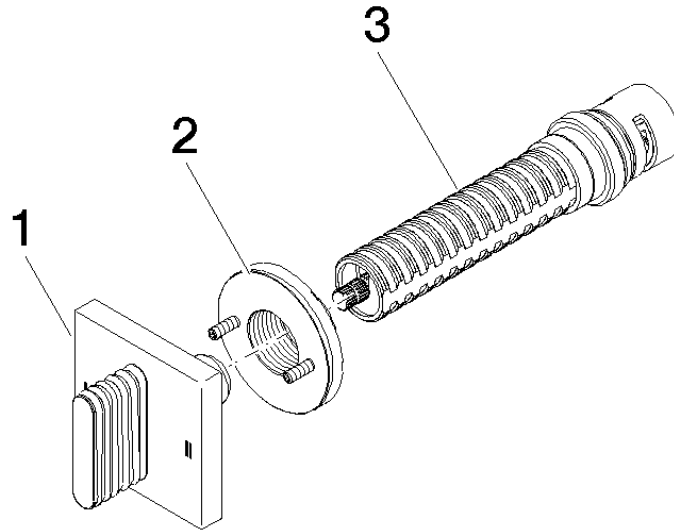

36 201 705

mm [inches]

Diagrama de flujo

Certificado

LGA_38379.

WRAS_2307045.

36 201 705

Piezas para otros acabados pueden encontrarse aquí:
Cromo

Lista de piezas de recambios

N°	Número de artículo	Denominación	Cantidad de montaje	Plazo de entrega
1	90 20 70 055 08-47	manilla	1	30
2	90 21 02 181 00 90	disco	1	2
3	90 90 03 304 10 90	inversor	1	2