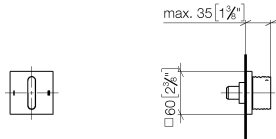

36 201 705

mm [inches]

Diagrama de flujo

Certificado

LGA_38379.

WRAS_2307045.

36 201 705

Piezas para otros acabados pueden encontrarse aquí:
Cromo

Lista de piezas de recambios

N°	Número de artículo	Denominación	Cantidad de montaje	Plazo de entrega
1	90 20 70 055 08-47	manilla	1	30
2	90 21 02 181 00 90	disco	1	2
3	90 90 03 304 10 90	inversor	1	2