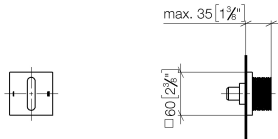

36 202 705

mm [inches]

Diagrama de flujo

Certificado

LGA_38379.

WRAS_2307045.

36 202 705

Piezas para otros acabados pueden encontrarse aquí:
Cromo

Lista de piezas de recambios

Nº	Número de artículo	Denominación	Cantidad de montaje	Plazo de entrega
1	90 20 70 053 08-19	manilla	1	20
2	90 21 02 181 00 90	disco	1	2
3	90 90 03 304 10 90	inversor	1	2