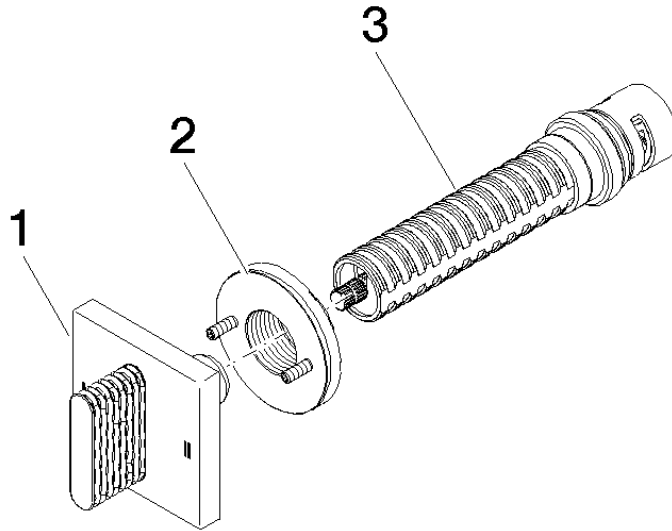

36 202 705

mm [inches]

Diagrama de flujo

Certificado

LGA_38379.

WRAS_2307045.

36 202 705

Piezas para otros acabados pueden encontrarse aquí:
Cromo

Lista de piezas de recambios

Nº	Número de artículo	Denominación	Cantidad de montaje	Plazo de entrega
1	90 20 70 053 08-19	manilla	1	20
2	90 21 02 181 00 90	disco	1	2
3	90 90 03 304 10 90	inversor	1	2