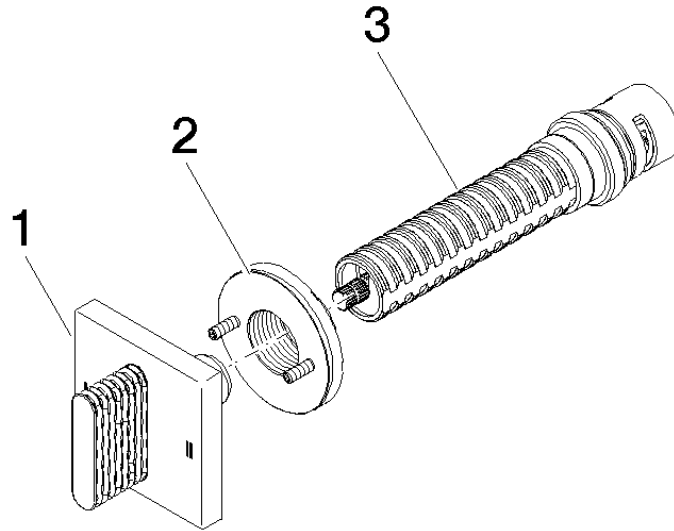

36 202 705

- Inversor giratorio
- Roseta 60 x 60 mm

	Champagne cepillado (Oro 22k)	36 202 705-46
	Cromo	36 202 705-00
	Platino cepillado	36 202 705-06
	Dark Chrome	36 202 705-19
	Champagne (Oro 22k)	36 202 705-47
	Dark Platinum cepillado	36 202 705-99

36 202 705

mm [inches]

Diagrama de flujo

Certificado

LGA_38379.

WRAS_2307045.

36 202 705

Piezas para otros acabados pueden encontrarse aquí:
Cromo

Lista de piezas de recambios

N°	Número de artículo	Denominación	Cantidad de montaje	Plazo de entrega
1	90 20 70 053 08-46	manilla	1	30
2	90 21 02 181 00 90	disco	1	2
3	90 90 03 304 10 90	inversor	1	2