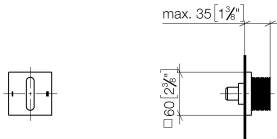

36 202 705

mm [inches]

Diagrama de flujo

Certificado

LGA_38379.

WRAS_2307045.

36 202 705

Piezas para otros acabados pueden encontrarse aquí:
Cromo

Lista de piezas de recambios

N°	Número de artículo	Denominación	Cantidad de montaje	Plazo de entrega
1	90 20 70 053 08-46	manilla	1	30
2	90 21 02 181 00 90	disco	1	2
3	90 90 03 304 10 90	inversor	1	2