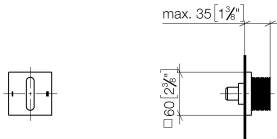

36 202 705

mm [inches]

### Lista de piezas de recambios

N°	Número de artículo	Denominación	Cantidad de montaje	Plazo de entrega
1	90 20 70 053 08-47	manilla	1	30
2	90 21 02 181 00 90	disco	1	2
3	90 90 03 304 10 90	inversor	1	2