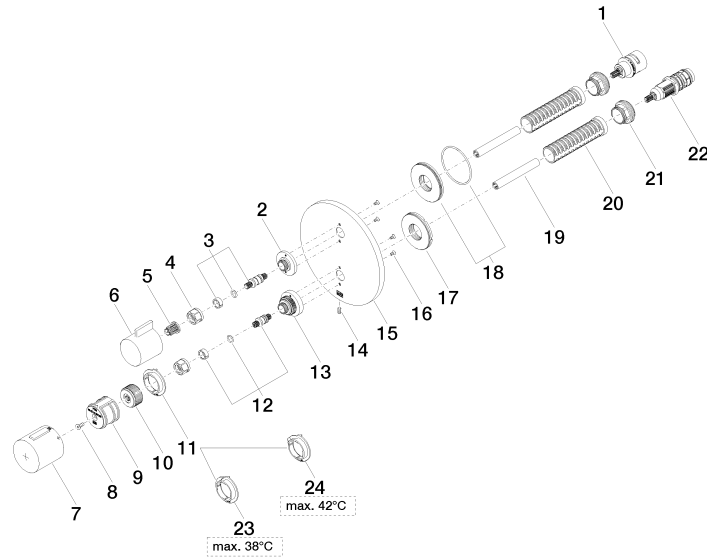

DORNBRACHT YAMOU Termostato empotrado con regulación de caudal de una vía - Soft Black

36 425 831

- Roseta Ø 150 mm
- Maneta acanalada con tope de seguridad en 38°C
- Limitación de agua caliente, preajustable

Certificado

LGA_19385.

LGA_19384.

WRAS_1906098.

DORNBRACHT YAMOU Termostato empotrado con regulación de caudal de una vía - Soft Black

36 425 831

DORNBRACHT YAMOU Termostato empotrado con regulación de caudal de una vía - Soft Black

36 425 831

Lista de piezas de recambios

Nº	Número de artículo	Denominación	Cantidad de montaje	Plazo de entrega
1	90 90 03 166 00 90	parte superior	1	2
2	09 12 12 053-69	alojamiento	1	60
3	04 29 06 111 01-00	husillo	1	10
4	90 23 30 023 00 90	tuerca	2	2
5	90 12 12 002 00 90	manguito de engaste	1	2
6	09 20 67 006-69	manilla	1	60
7	90 17 33 017 00-69	manilla	1	-
Ya no se puede pedir el repuesto, solicite el artículo de repuesto.				
8	90 30 30 124 00 90	tornillo	1	2
9	90 12 12 052 00 90	alojamiento	1	2
10	09 12 12 054 90	alojamiento	1	2
11	09 28 10 187 90	regulador	1	2
12	04 29 06 024 01-00	husillo	1	10
13	09 12 12 051-69	alojamiento	1	60
14	09 31 11 134 90	varilla	1	2
15	09 11 02 356-69	placa	1	-
Ya no se puede pedir el repuesto, solicite el artículo de repuesto.				
16	09 30 30 157 90	tornillo	4	2
17	09 30 01 296 90	disco	1	2
18	90 30 01 190 00 90	disco	1	2
19	90 23 01 124 00 90	camisa	2	2
20	90 18 40 077 01 90	husillo	2	2
21	09 24 04 257 90	tuerca	2	2
22	90 15 02 013 00 90	cartucho	1	2
23	09 28 10 188 90	regulador	1	2
24	09 28 10 189 90	regulador	1	2