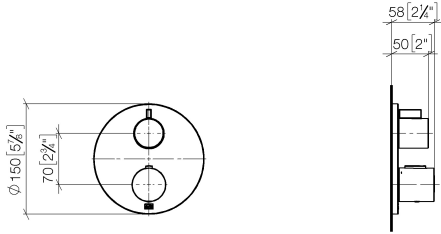

DORNBRACHT YAMOU Termostato empotrado con regulación de caudal de una vía - Soft Black

36 425 831

- Roseta Ø 150 mm
- Maneta acanalada con tope de seguridad en 38°C
- Limitación de agua caliente, preajustable

	Soft Black	36 425 831-69
	Cromo	36 425 831-00

Complementos necesarios

Termostato empotrado - 35 424 970 90

DORNBRACHT YAMOU Termostato empotrado con regulación de caudal de una vía - Soft Black

36 425 831
mm [inches]