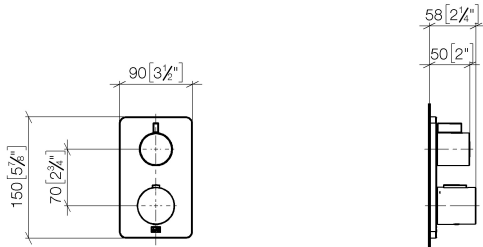

## DORNBRACHT YARRE Termostato empotrado con regulación de caudal de una vía - Soft Black

36 425 832

- Roseta Ø 150 mm
- Maneta acanalada con tope de seguridad en 38°C
- Limitación de agua caliente, preajustable

## DORNBRAUCHT YARRE Termostato empotrado con regulación de caudal de una vía - Soft Black

---

36 425 832  
mm [inches]

Certificado

---

LGA\_19385.

LGA\_19384.

WRAS\_1906098.