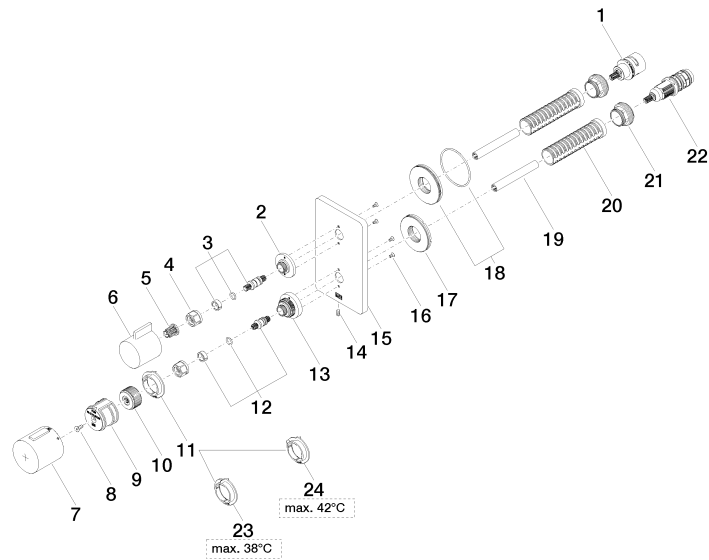

## DORNBRACHT YARRE Termostato empotrado con regulación de caudal de una vía - Soft Black

36 425 832

- Roseta Ø 150 mm
- Maneta acanalada con tope de seguridad en 38°C
- Limitación de agua caliente, preajustable

## DORNBRAUCHT YARRE Termostato empotrado con regulación de caudal de una vía - Soft Black

---

36 425 832  
mm [inches]

Certificado

---

LGA\_19385.

LGA\_19384.

WRAS\_1906098.

# DORNBACHT YARRE Termostato empotrado con regulación de caudal de una vía - Soft Black

36 425 832

### Lista de piezas de recambios

Nº	Número de artículo	Denominación	Cantidad de montaje	Plazo de entrega
1	90 90 03 166 00 90	parte superior	1	2
2	09 12 12 053-69	alojamiento	1	60
3	04 29 06 111 01-00	husillo	1	10
4	90 23 30 023 00 90	tuerca	2	2
5	90 12 12 002 00 90	manguito de engaste	1	2
6	09 20 67 006-69	manilla	1	60
7	90 17 33 017 00-69	manilla	1	-
Ya no se puede pedir el repuesto, solicite el artículo de repuesto.				
8	90 30 30 124 00 90	tornillo	1	2
9	90 12 12 052 00 90	alojamiento	1	2
10	09 12 12 054 90	alojamiento	1	2
11	09 28 10 187 90	regulador	1	2
12	04 29 06 024 01-00	husillo	1	10
13	09 12 12 051-69	alojamiento	1	60
14	09 31 11 134 90	varilla	1	2
15	09 11 02 352-69	placa	1	-
Ya no se puede pedir el repuesto, solicite el artículo de repuesto.				
16	09 30 30 157 90	tornillo	4	2
17	09 30 01 296 90	disco	1	2
18	90 30 01 190 00 90	disco	1	2
19	90 23 01 124 00 90	camisa	2	2
20	90 18 40 077 01 90	husillo	2	2
21	09 24 04 257 90	tuerca	2	2
22	90 15 02 013 00 90	cartucho	1	2
23	09 28 10 188 90	regulador	1	2
24	09 28 10 189 90	regulador	1	2