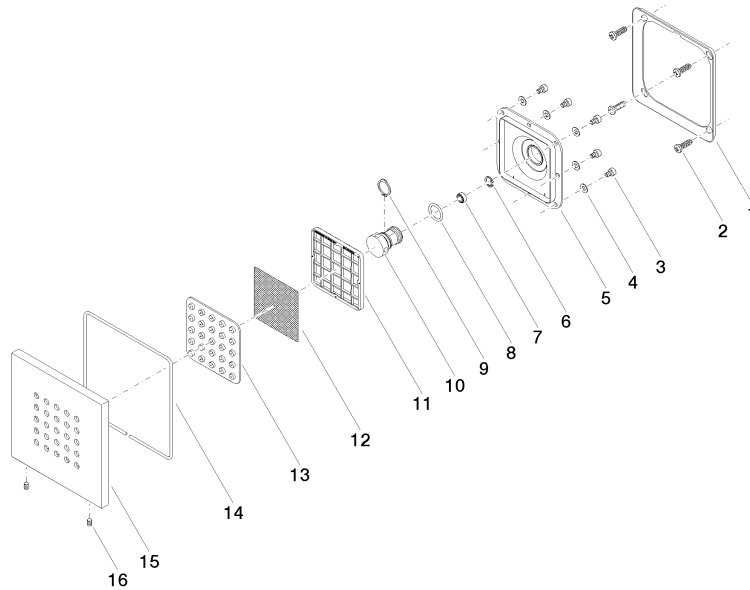

36 525 979

- HORIZONTAL RAIN, caudal máx. 9 l/min (a 3 bares)
- Con sistema antical
- Cubierta 120 x 120 mm

Encaja con: IMO, LULU, MADISON, MEM, TARA, CL.1, LISSÉ, VAIA, META, CYO

	Oro claro	36 525 979-26
	Cromo	36 525 979-00
	Platino cepillado	36 525 979-06
	Platino	36 525 979-08
	Dark Chrome	36 525 979-19
	Oro claro cepillado	36 525 979-27
	Latón cepillado (Oro 23k)	36 525 979-28
	Negro mate	36 525 979-33
	Bronce cepillado	36 525 979-42
	Champagne cepillado (Oro 22k)	36 525 979-46
	Champagne (Oro 22k)	36 525 979-47
	Cromo cepillado	36 525 979-93
	Dark Platinum cepillado	36 525 979-99

Complementos necesarios

Caja de montaje a pared empotrada - 35 205 970 90

- Profundidad de montaje mín. 85 mm
- Profundidad de montaje máx. 110 mm

36 525 979

mm [inches]

Diagrama de flujo

Certificado

LGA_38671.

36 525 979

Lista de piezas de recambios

N°	Número de artículo	Denominación	Cantidad de montaje	Plazo de entrega
1	09 28 01 024 90	soporte	1	2
2	09 30 31 022 90	tornillo	4	2
3	09 30 30 031 90	tornillo	8	2
4	09 30 11 024 90	disco	8	2
5	09 12 12 205 90	alojamiento	1	2
6	09 16 01 016 90	anillo	1	2
7	09 23 01 136 90	limitador de caudal	1	2
8	09 14 10 130 90	sello	1	2
9	09 16 01 017 90	anillo	1	2
10	09 17 11 146 90	distribuidor	1	60
11	09 17 97 057 90	soporte	1	2
12	09 29 30 043 90	elemento insertable	1	2
13	09 12 01 075 90	elemento insertable	1	2
14	09 14 03 117 90	sello	1	2
15	09 27 98 004-26	roseta	1	60
16	09 31 11 048 90	varilla	2	2