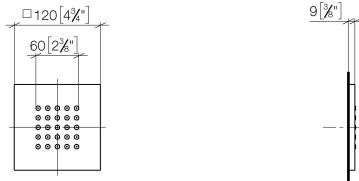

36 525 979

- HORIZONTAL RAIN, caudal máx. 9 l/min (a 3 bares)
- Con sistema antical
- Cubierta 120 x 120 mm

Encaja con: IMO, LULU, MADISON, MEM, TARA, CL.1, LISSÉ, VAIA, META, CYO

	Oro claro	36 525 979-26
	Cromo	36 525 979-00
	Platino cepillado	36 525 979-06
	Platino	36 525 979-08
	Dark Chrome	36 525 979-19
	Oro claro cepillado	36 525 979-27
	Latón cepillado (Oro 23k)	36 525 979-28
	Negro mate	36 525 979-33
	Bronce cepillado	36 525 979-42
	Champagne cepillado (Oro 22k)	36 525 979-46
	Champagne (Oro 22k)	36 525 979-47
	Cromo cepillado	36 525 979-93
	Dark Platinum cepillado	36 525 979-99

Complementos necesarios

Caja de montaje a pared empotrada - 35 205 970 90

- Profundidad de montaje mín. 85 mm
- Profundidad de montaje máx. 110 mm

36 525 979

mm [inches]

Diagrama de flujo

Certificado

LGA_38671.