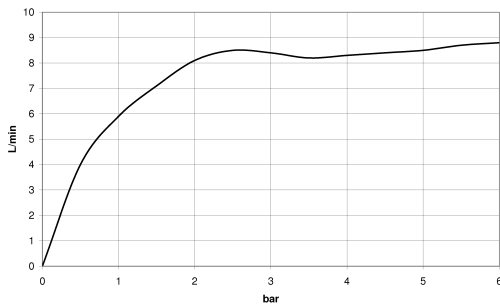

36 525 979

- HORIZONTAL RAIN, caudal máx. 9 l/min (a 3 bares)
- Con sistema antical
- Cubierta 120 x 120 mm

Encaja con: IMO, LULU, MADISON, MEM, TARA, CL.1, LISSÉ, VAIA, META, CYO

	Oro claro	36 525 979-26
	Cromo	36 525 979-00
	Platino cepillado	36 525 979-06
	Platino	36 525 979-08
	Dark Chrome	36 525 979-19
	Oro claro cepillado	36 525 979-27
	Latón cepillado (Oro 23k)	36 525 979-28
	Negro mate	36 525 979-33
	Bronce cepillado	36 525 979-42
	Champagne cepillado (Oro 22k)	36 525 979-46
	Champagne (Oro 22k)	36 525 979-47
	Cromo cepillado	36 525 979-93
	Dark Platinum cepillado	36 525 979-99

Complementos necesarios

Caja de montaje a pared empotrada - 35 205 970 90

- Profundidad de montaje mín. 85 mm
- Profundidad de montaje máx. 110 mm

36 525 979

mm [inches]

Diagrama de flujo

Certificado

LGA_38671.