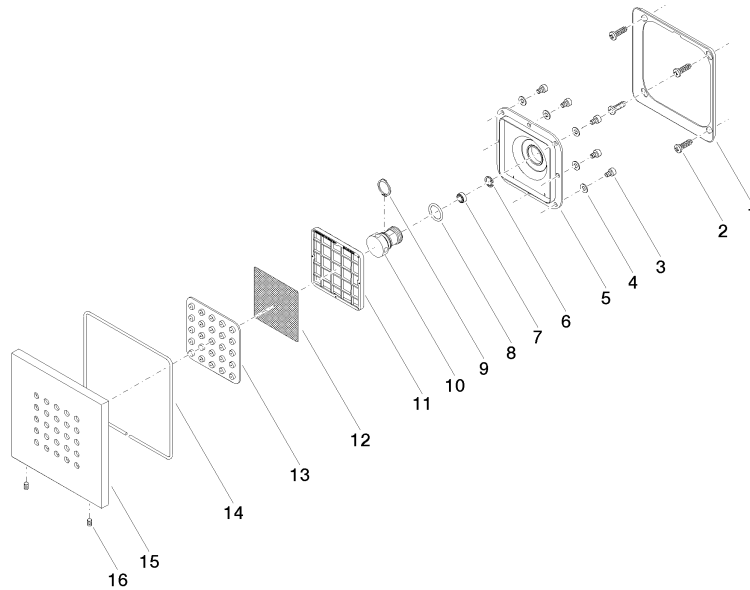

36 525 979

- HORIZONTAL RAIN, caudal máx. 9 l/min (a 3 bares)
- Con sistema antical
- Cubierta 120 x 120 mm

Encaja con: IMO, LULU, MADISON, MEM, TARA, CL.1, LISSÉ, VAIA, META, CYO

	Oro claro cepillado	36 525 979-27
	Cromo	36 525 979-00
	Platino cepillado	36 525 979-06
	Platino	36 525 979-08
	Dark Chrome	36 525 979-19
	Oro claro	36 525 979-26
	Latón cepillado (Oro 23k)	36 525 979-28
	Negro mate	36 525 979-33
	Bronce cepillado	36 525 979-42
	Champagne cepillado (Oro 22k)	36 525 979-46
	Champagne (Oro 22k)	36 525 979-47
	Cromo cepillado	36 525 979-93
	Dark Platinum cepillado	36 525 979-99

Complementos necesarios

Caja de montaje a pared empotrada -	35 205 970 90
<ul style="list-style-type: none"> • Profundidad de montaje mín. 85 mm • Profundidad de montaje máx. 110 mm 	

36 525 979

mm [inches]

Diagrama de flujo

Certificado

LGA_38671.

36 525 979

Lista de piezas de recambios

N°	Número de artículo	Denominación	Cantidad de montaje	Plazo de entrega
1	09 28 01 024 90	soporte	1	2
2	09 30 31 022 90	tornillo	4	2
3	09 30 30 031 90	tornillo	8	2
4	09 30 11 024 90	disco	8	2
5	09 12 12 205 90	alojamiento	1	2
6	09 16 01 016 90	anillo	1	2
7	09 23 01 136 90	limitador de caudal	1	2
8	09 14 10 130 90	sello	1	2
9	09 16 01 017 90	anillo	1	2
10	09 17 11 146 90	distribuidor	1	60
11	09 17 97 057 90	soporte	1	2
12	09 29 30 043 90	elemento insertable	1	2
13	09 12 01 075 90	elemento insertable	1	2
14	09 14 03 117 90	sello	1	2
15	09 27 98 004-27	roseta	1	60
16	09 31 11 048 90	varilla	2	2