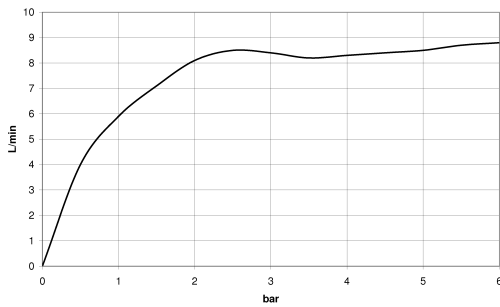

Diagrama de flujo

Certificado

LGA_38671.