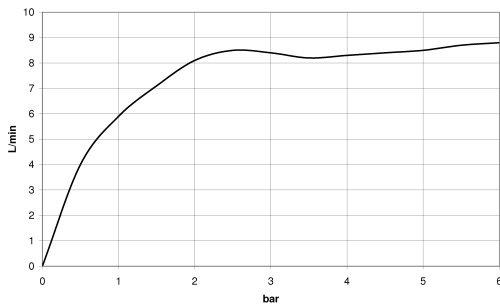

36 525 979

- HORIZONTAL RAIN, caudal máx. 9 l/min (a 3 bares)
- Con sistema antical
- Cubierta 120 x 120 mm

Encaja con: IMO, LULU, MADISON, MEM, TARA, CL.1, LISSÉ, VAIA, META, CYO

	Latón cepillado (Oro 23k)	36 525 979-28
	Cromo	36 525 979-00
	Platino cepillado	36 525 979-06
	Platino	36 525 979-08
	Dark Chrome	36 525 979-19
	Oro claro	36 525 979-26
	Oro claro cepillado	36 525 979-27
	Negro mate	36 525 979-33
	Bronce cepillado	36 525 979-42
	Champagne cepillado (Oro 22k)	36 525 979-46
	Champagne (Oro 22k)	36 525 979-47
	Cromo cepillado	36 525 979-93
	Dark Platinum cepillado	36 525 979-99

Complementos necesarios

- Caja de montaje a pared empotrada -** 35 205 970 90
- Profundidad de montaje mín. 85 mm
 - Profundidad de montaje máx. 110 mm

36 525 979

mm [inches]

Diagrama de flujo

Certificado

LGA_38671.