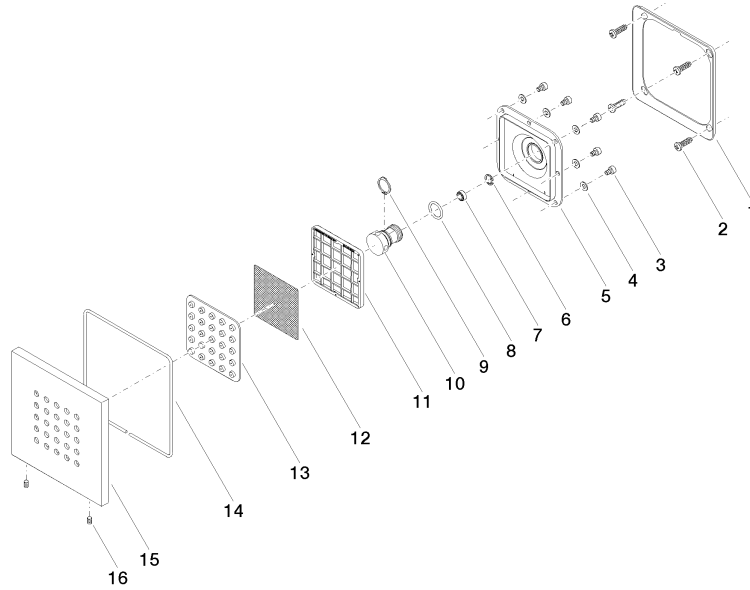

36 525 979

- HORIZONTAL RAIN, caudal máx. 9 l/min (a 3 bares)
- Con sistema antical
- Cubierta 120 x 120 mm

Encaja con: IMO, LULU, MADISON, MEM, TARA, CL.1, LISSÉ, VAIA, META, CYO

	Latón cepillado (Oro 23k)	36 525 979-28
	Cromo	36 525 979-00
	Platino cepillado	36 525 979-06
	Platino	36 525 979-08
	Dark Chrome	36 525 979-19
	Oro claro	36 525 979-26
	Oro claro cepillado	36 525 979-27
	Negro mate	36 525 979-33
	Bronce cepillado	36 525 979-42
	Champagne cepillado (Oro 22k)	36 525 979-46
	Champagne (Oro 22k)	36 525 979-47
	Cromo cepillado	36 525 979-93
	Dark Platinum cepillado	36 525 979-99

Complementos necesarios

- Caja de montaje a pared empotrada -** 35 205 970 90
- Profundidad de montaje mín. 85 mm
 - Profundidad de montaje máx. 110 mm

36 525 979

mm [inches]

Diagrama de flujo

Certificado

LGA_38671.

36 525 979

Lista de piezas de recambios

N°	Número de artículo	Denominación	Cantidad de montaje	Plazo de entrega
1	09 28 01 024 90	soporte	1	2
2	09 30 31 022 90	tornillo	4	2
3	09 30 30 031 90	tornillo	8	2
4	09 30 11 024 90	disco	8	2
5	09 12 12 205 90	alojamiento	1	2
6	09 16 01 016 90	anillo	1	2
7	09 23 01 136 90	limitador de caudal	1	2
8	09 14 10 130 90	sello	1	2
9	09 16 01 017 90	anillo	1	2
10	09 17 11 146 90	distribuidor	1	60
11	09 17 97 057 90	soporte	1	2
12	09 29 30 043 90	elemento insertable	1	2
13	09 12 01 075 90	elemento insertable	1	2
14	09 14 03 117 90	sello	1	2
15	09 27 98 004-28	roseta	1	20
16	09 31 11 048 90	varilla	2	2