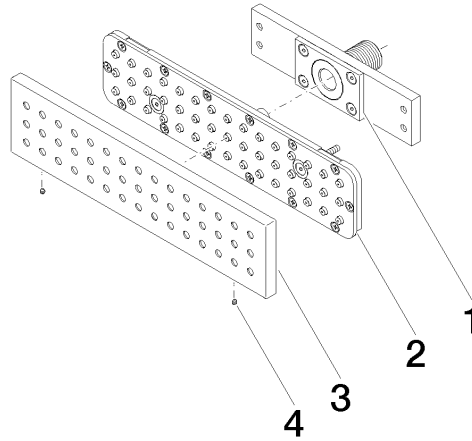

36 527 979

- HORIZONTAL RAIN, caudal máx. 9 l/min (a 3 bares)
- Con sistema antical
- Cubierta 240 x 60 mm
- Racor 1/2"

Encaja con: IMO, LULU, MADISON, MEM, TARA, CL.1, LISSÉ, VAIA, META, CYO

	Dark Chrome	36 527 979-19
	Cromo	36 527 979-00
	Platino cepillado	36 527 979-06
	Platino	36 527 979-08
	Oro claro	36 527 979-26
	Oro claro cepillado	36 527 979-27
	Latón cepillado (Oro 23k)	36 527 979-28
	Negro mate	36 527 979-33
	Bronce cepillado	36 527 979-42
	Champagne cepillado (Oro 22k)	36 527 979-46
	Champagne (Oro 22k)	36 527 979-47
	Cromo cepillado	36 527 979-93
	Dark Platinum cepillado	36 527 979-99

Complementos necesarios

Caja de montaje a pared empotrada - 35 206 970 90

- Profundidad de montaje mín. 100 mm
- Profundidad de montaje máx. 173 mm

36 527 979

mm [inches]

Diagrama de flujo

Certificado

LGA_38672.

36 527 979

Lista de piezas de recambios

N°	Número de artículo	Denominación	Cantidad de montaje	Plazo de entrega
1	90 11 02 137 00 90	racor	1	2
2	90 11 02 332 01-00	elemento insertable	1	10
3	09 27 99 001-19	roseta	1	20
4	09 31 11 006 90	varilla	2	2