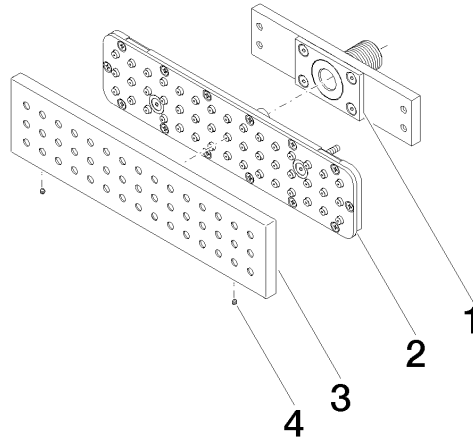

Complementos necesarios

	Caja de montaje a pared empotrada - • Profundidad de montaje mín. 100 mm • Profundidad de montaje máx. 173 mm	35 206 970 90
--	--	---------------

Complementos necesarios

	xGRID Carril de montaje 555 mm -	12 360 970 90
--	---	---------------

Complementos recomendados

	xGRID Juego de fijación para integración en obra en seco -	12 340 970 90
--	---	---------------

36 527 979

mm [inches]

Diagrama de flujo

Certificado

LGA_38672.

36 527 979

Lista de piezas de recambios

N°	Número de artículo	Denominación	Cantidad de montaje	Plazo de entrega
1	90 11 02 137 00 90	racor	1	2
2	90 11 02 332 01-00	elemento insertable	1	10
3	09 27 99 001-27	roseta	1	60
4	09 31 11 006 90	varilla	2	2