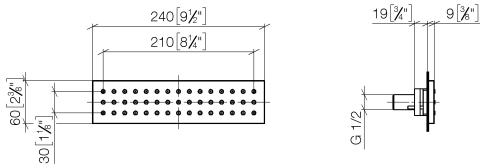

36 527 979

- HORIZONTAL RAIN, caudal máx. 9 l/min (a 3 bares)
- Con sistema antical
- Cubierta 240 x 60 mm
- Racor 1/2"

Encaja con: IMO, LULU, MADISON, MEM, TARA, CL.1, LISSÉ, VAIA, META, CYO

	Champagne cepillado (Oro 22k)	36 527 979-46
	Cromo	36 527 979-00
	Platino cepillado	36 527 979-06
	Platino	36 527 979-08
	Dark Chrome	36 527 979-19
	Oro claro	36 527 979-26
	Oro claro cepillado	36 527 979-27
	Latón cepillado (Oro 23k)	36 527 979-28
	Negro mate	36 527 979-33
	Bronce cepillado	36 527 979-42
	Champagne (Oro 22k)	36 527 979-47
	Cromo cepillado	36 527 979-93
	Dark Platinum cepillado	36 527 979-99

Complementos necesarios

- Caja de montaje a pared empotrada -** 35 206 970 90
- Profundidad de montaje mín. 100 mm
 - Profundidad de montaje máx. 173 mm

36 527 979

mm [inches]

Diagrama de flujo

Certificado

LGA_38672.

36 527 979

Lista de piezas de recambios

N°	Número de artículo	Denominación	Cantidad de montaje	Plazo de entrega
1	90 11 02 137 00 90	racor	1	2
2	90 11 02 332 01-00	elemento insertable	1	10
3	09 27 99 001-46	roseta	1	30
4	09 31 11 006 90	varilla	2	2