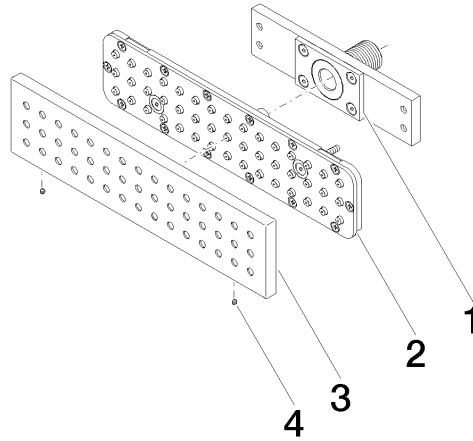

36 527 979

- HORIZONTAL RAIN, caudal máx. 9 l/min (a 3 bares)
- Con sistema antical
- Cubierta 240 x 60 mm
- Racor 1/2"

Encaja con: IMO, LULU, MADISON, MEM, TARA, CL.1, LISSÉ, VAIA, META, CYO

	Champagne cepillado (Oro 22k)	36 527 979-46
	Cromo	36 527 979-00
	Platino cepillado	36 527 979-06
	Platino	36 527 979-08
	Dark Chrome	36 527 979-19
	Oro claro	36 527 979-26
	Oro claro cepillado	36 527 979-27
	Latón cepillado (Oro 23k)	36 527 979-28
	Negro mate	36 527 979-33
	Bronce cepillado	36 527 979-42
	Champagne (Oro 22k)	36 527 979-47
	Cromo cepillado	36 527 979-93
	Dark Platinum cepillado	36 527 979-99

Complementos necesarios

- Caja de montaje a pared empotrada -** 35 206 970 90
- Profundidad de montaje mín. 100 mm
 - Profundidad de montaje máx. 173 mm

36 527 979

mm [inches]

Diagrama de flujo

Certificado

LGA_38672.

36 527 979

Lista de piezas de recambios

N°	Número de artículo	Denominación	Cantidad de montaje	Plazo de entrega
1	90 11 02 137 00 90	racor	1	2
2	90 11 02 332 01-00	elemento insertable	1	10
3	09 27 99 001-46	roseta	1	30
4	09 31 11 006 90	varilla	2	2