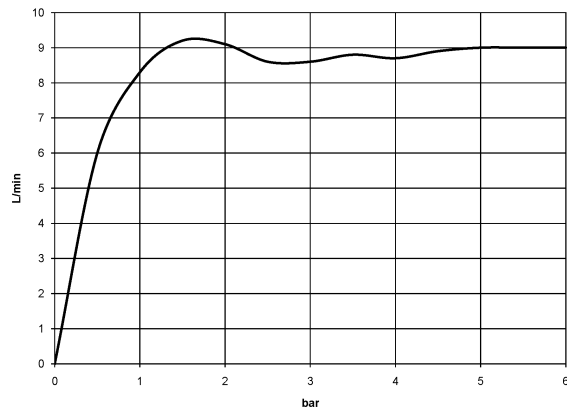

36 527 979

- HORIZONTAL RAIN, caudal máx. 9 l/min (a 3 bares)
- Con sistema antical
- Cubierta 240 x 60 mm
- Racor 1/2"

Encaja con: IMO, LULU, MADISON, MEM, TARA, CL.1, LISSÉ, VAIA, META, CYO

	Champagne cepillado (Oro 22k)	36 527 979-46
	Cromo	36 527 979-00
	Platino cepillado	36 527 979-06
	Platino	36 527 979-08
	Dark Chrome	36 527 979-19
	Oro claro	36 527 979-26
	Oro claro cepillado	36 527 979-27
	Latón cepillado (Oro 23k)	36 527 979-28
	Negro mate	36 527 979-33
	Bronce cepillado	36 527 979-42
	Champagne (Oro 22k)	36 527 979-47
	Cromo cepillado	36 527 979-93
	Dark Platinum cepillado	36 527 979-99

Complementos necesarios

- Caja de montaje a pared empotrada -** 35 206 970 90
- Profundidad de montaje mín. 100 mm
 - Profundidad de montaje máx. 173 mm

36 527 979

mm [inches]

Diagrama de flujo

Certificado