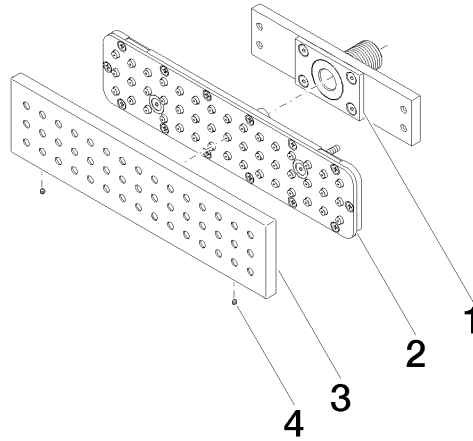

36 527 979

Lista de piezas de recambios

N°	Número de artículo	Denominación	Cantidad de montaje	Plazo de entrega
1	90 11 02 137 00 90	racor	1	2
2	90 11 02 332 01-00	elemento insertable	1	10
3	09 27 99 001-47	roseta	1	30
4	09 31 11 006 90	varilla	2	2