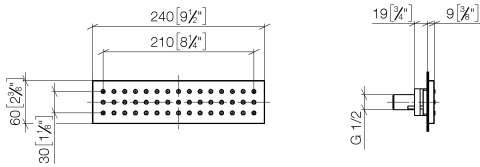

36 527 979

- HORIZONTAL RAIN, caudal máx. 9 l/min (a 3 bares)
- Con sistema antical
- Cubierta 240 x 60 mm
- Racor 1/2"

Encaja con: IMO, LULU, MADISON, MEM, TARA, CL.1, LISSÉ, VAIA, META, CYO

	Champagne (Oro 22k)	36 527 979-47
	Cromo	36 527 979-00
	Platino cepillado	36 527 979-06
	Platino	36 527 979-08
	Dark Chrome	36 527 979-19
	Oro claro	36 527 979-26
	Oro claro cepillado	36 527 979-27
	Latón cepillado (Oro 23k)	36 527 979-28
	Negro mate	36 527 979-33
	Bronce cepillado	36 527 979-42
	Champagne cepillado (Oro 22k)	36 527 979-46
	Cromo cepillado	36 527 979-93
	Dark Platinum cepillado	36 527 979-99

**Complementos necesarios**

	<b>Caja de montaje a pared empotrada -</b> • Profundidad de montaje mín. 100 mm • Profundidad de montaje máx. 173 mm	35 206 970 90
--	--	---------------

**Complementos necesarios**

	<b>xGRID Carril de montaje 555 mm -</b>	12 360 970 90
--	---	---------------

**Complementos recomendados**

	<b>xGRID Juego de fijación para integración en obra en seco -</b>	12 340 970 90
--	---	---------------

36 527 979

mm [inches]