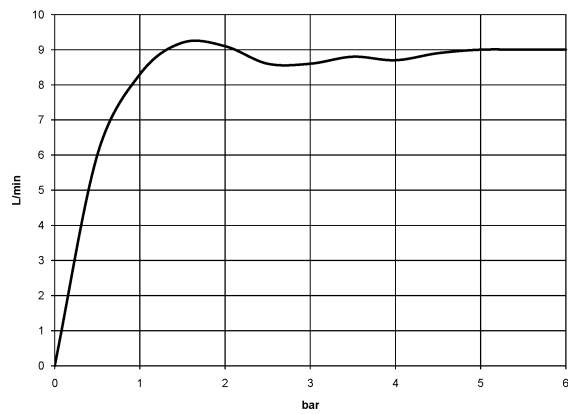

36 527 979

- HORIZONTAL RAIN, caudal máx. 9 l/min (a 3 bares)
- Con sistema antical
- Cubierta 240 x 60 mm
- Racor 1/2"

Encaja con: IMO, LULU, MADISON, MEM, TARA, CL.1, LISSÉ, VAIA, META, CYO

	Champagne (Oro 22k)	36 527 979-47
	Cromo	36 527 979-00
	Platino cepillado	36 527 979-06
	Platino	36 527 979-08
	Dark Chrome	36 527 979-19
	Oro claro	36 527 979-26
	Oro claro cepillado	36 527 979-27
	Latón cepillado (Oro 23k)	36 527 979-28
	Negro mate	36 527 979-33
	Bronce cepillado	36 527 979-42
	Champagne cepillado (Oro 22k)	36 527 979-46
	Cromo cepillado	36 527 979-93
	Dark Platinum cepillado	36 527 979-99

	<b>xGRID Carril de montaje 555 mm -</b>	12 360 970 90
--	---	---------------

**Complementos recomendados**

	<b>xGRID Juego de fijación para integración en obra en seco -</b>	12 340 970 90
--	---	---------------

### Diagrama de flujo