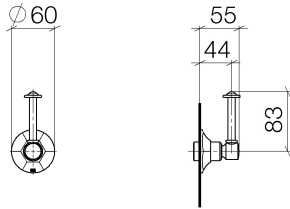

MADISON Llave de paso empotrada cierre a la derecha 1/2" - Dark Platinum cepillado

MADISON

36 607 371

MADISON Llave de paso empotrada cierre a la derecha 1/2" - Dark Platinum
cepillado

MADISON

36 607 371

36 607 371