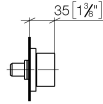

36 607 706

- Roseta 60 x 60 mm
- Con distintivo fría
- Montura con husillo ajustable y camisa

	Dark Chrome	36 607 706-19
	Cromo	36 607 706-00
	Platino cepillado	36 607 706-06
	Champagne cepillado (Oro 22k)	36 607 706-46
	Champagne (Oro 22k)	36 607 706-47
	Dark Platinum cepillado	36 607 706-99

Complementos necesarios

- Válvula empotrada 1/2" -** 35 607 970 90
- Profundidad de montaje mín. 105 mm
 - Profundidad de montaje máx. 150 mm

36 607 706

mm [inches]

Certificado

LGA_29931.

WRAS_2010066.

36 607 706

Lista de piezas de recambios

N°	Número de artículo	Denominación	Cantidad de montaje	Plazo de entrega
1	90 20 70 051 02-19	manilla (cold)	1	20
2	90 21 02 108 00 90	disco	1	2
3	90 90 03 143 00 90	parte superior	1	2