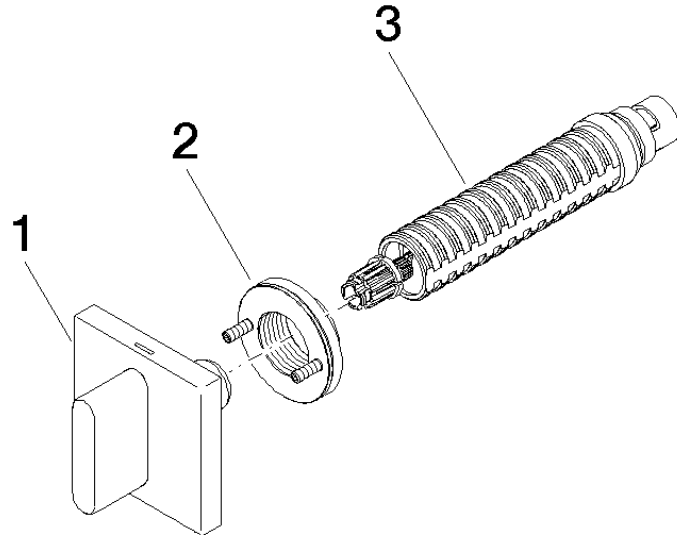

Complementos necesarios

- Válvula empotrada 1/2" -** 35 607 970 90
- Profundidad de montaje mín. 105 mm
 - Profundidad de montaje máx. 150 mm

36 607 706

mm [inches]

Certificado

LGA_29931.

WRAS_2010066.

36 607 706

Lista de piezas de recambios

N°	Número de artículo	Denominación	Cantidad de montaje	Plazo de entrega
1	90 20 70 051 02-19	manilla (cold)	1	20
2	90 21 02 108 00 90	disco	1	2
3	90 90 03 143 00 90	parte superior	1	2