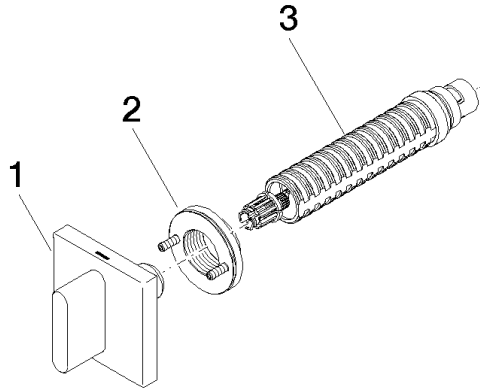

CL.1 Llave de paso empotrada cierre a la izquierda caliente 1/2" - Champagne
(Oro 22k)

CL.1

36 607 707

- Roseta 60 x 60 mm
- Con distintivo caliente
- Montura con husillo ajustable y camisa

	Champagne (Oro 22k)	36 607 707-47
	Cromo	36 607 707-00
	Platino cepillado	36 607 707-06
	Dark Chrome	36 607 707-19
	Champagne cepillado (Oro 22k)	36 607 707-46
	Dark Platinum cepillado	36 607 707-99

CL.1 Llave de paso empotrada cierre a la izquierda caliente 1/2" - Champagne
(Oro 22k)

CL.1

36 607 707
mm [inches]

Certificado

LGA_29931.

WRAS_2010066.

36 607 707

Piezas para otros
acabados pueden
encontrarse aquí:
Cromo

Lista de piezas de recambios

N°	Número de artículo	Denominación	Cantidad de montaje	Plazo de entrega
1	90 20 70 051 03-47	manilla (hot)	1	30
2	90 21 02 108 00 90	disco	1	2
3	90 90 03 142 00 90	parte superior	1	2