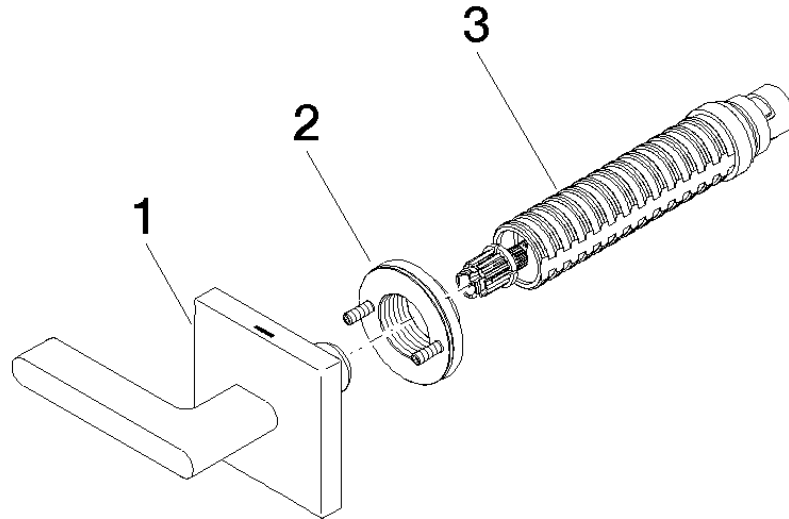

Llave de paso empotrada cierre a la izquierda caliente 1/2" - Champagne cepillado (Oro 22k)

CL.1

36 607 717

- Roseta 60 x 60 mm
- Con distintivo caliente
- Montura con husillo ajustable y camisa

Encaja con: CL.1, CYO

Llave de paso empotrada cierre a la izquierda caliente 1/2" - Champagne
cepillado (Oro 22k)

CL.1

36 607 717
mm [inches]

Certificado

DVGW_DW-
6501DN0116.

LGA_29931.

WRAS_2010066.

Llave de paso empotrada cierre a la izquierda caliente 1/2" - Champagne cepillado (Oro 22k)

CL.1

36 607 717

Piezas para otros acabados pueden encontrarse aquí:
Cromo

Lista de piezas de recambios

N°	Número de artículo	Denominación	Cantidad de montaje	Plazo de entrega
1	90 20 70 057 05-46	manilla (hot)	1	30
2	90 21 02 108 00 90	disco	1	2
3	90 90 03 142 00 90	parte superior	1	2