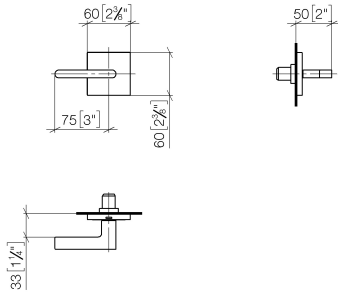

Llave de paso empotrada cierre a la izquierda caliente 1/2" - Champagne cepillado (Oro 22k)

CL.1

36 607 717

- Roseta 60 x 60 mm
- Con distintivo caliente
- Montura con husillo ajustable y camisa

Encaja con: CL.1, CYO

Llave de paso empotrada cierre a la izquierda caliente 1/2" - Champagne
cepillado (Oro 22k)

CL.1

36 607 717
mm [inches]

Certificado

DVGW_DW-
6501DN0116.

LGA_29931.

WRAS_2010066.

Llave de paso empotrada cierre a la izquierda caliente 1/2" - Champagne cepillado (Oro 22k)

CL.1

36 607 717

Piezas para otros acabados pueden encontrarse aquí:
Cromo

Lista de piezas de recambios

N°	Número de artículo	Denominación	Cantidad de montaje	Plazo de entrega
1	90 20 70 057 05-46	manilla (hot)	1	30
2	90 21 02 108 00 90	disco	1	2
3	90 90 03 142 00 90	parte superior	1	2