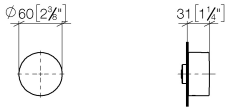

Llave de paso empotrada cierre a la izquierda caliente 1/2" - Dark Chrome

CL.1

36 607 742

- Sin roseta
- Maneta Ø 60mm
- Con distintivo caliente
- Montura con husillo ajustable y camisa

Encaja con: CL.1, CYO

36 607 742

mm [inches]

Certificado

LGA_38107.

LGA_29931.

WRAS_2010066.

36 607 742

Piezas para otros acabados pueden encontrarse aquí:
Cromo

Lista de piezas de recambios

N°	Número de artículo	Denominación	Cantidad de montaje	Plazo de entrega
1	09 20 74 021-19	manilla (hot)	1	60
2	04 27 74 004 00-19	roseta	1	20
3	90 12 12 002 00 90	manguito de engaste	1	2
4	09 31 11 055 90	varilla	1	2
5	09 27 74 004-19	roseta	1	20
6	04 29 06 020 00-00	husillo	1	10
7	90 14 10 060 00 90	sello	1	2
8	09 29 06 020-19	husillo	1	-
Ya no se puede pedir el repuesto, solicite el artículo de repuesto.				
9	90 14 15 020 03 90	anillo	1	2
10	90 23 30 023 00 90	tuerca	1	2
11	09 30 01 107 90	camisa	1	2
12	90 90 03 142 00 90	parte superior	1	2