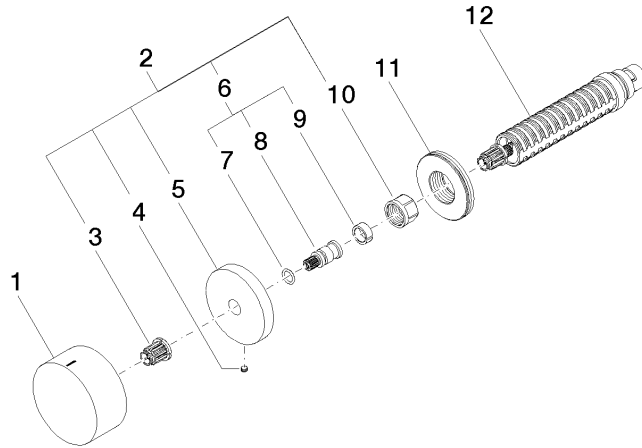

Llave de paso empotrada cierre a la izquierda caliente 1/2" - Dark Chrome

CL.1

36 607 742

- Sin roseta
- Maneta Ø 60mm
- Con distintivo caliente
- Montura con husillo ajustable y camisa

Encaja con: CL.1, CYO

36 607 742

mm [inches]

Certificado

LGA_38107.

LGA_29931.

WRAS_2010066.

36 607 742

Piezas para otros acabados pueden encontrarse aquí:
Cromo

Lista de piezas de recambios

N°	Número de artículo	Denominación	Cantidad de montaje	Plazo de entrega
1	09 20 74 021-19	manilla (hot)	1	60
2	04 27 74 004 00-19	roseta	1	20
3	90 12 12 002 00 90	manguito de engaste	1	2
4	09 31 11 055 90	varilla	1	2
5	09 27 74 004-19	roseta	1	20
6	04 29 06 020 00-00	husillo	1	10
7	90 14 10 060 00 90	sello	1	2
8	09 29 06 020-19	husillo	1	-
Ya no se puede pedir el repuesto, solicite el artículo de repuesto.				
9	90 14 15 020 03 90	anillo	1	2
10	90 23 30 023 00 90	tuerca	1	2
11	09 30 01 107 90	camisa	1	2
12	90 90 03 142 00 90	parte superior	1	2