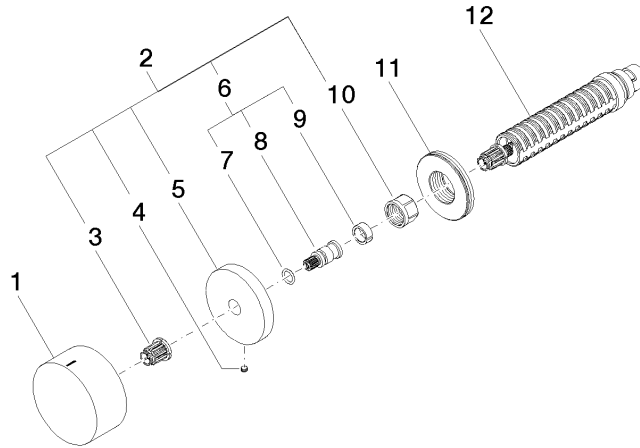

Llave de paso empotrada cierre a la izquierda caliente 1/2" - Champagne (Oro 22k)

CL.1

36 607 742

- Sin roseta
- Maneta Ø 60mm
- Con distintivo caliente
- Montura con husillo ajustable y camisa

Encaja con: CL.1, CYO

Llave de paso empotrada cierre a la izquierda caliente 1/2" - Champagne (Oro
22k)

CL.1

36 607 742
mm [inches]

Certificado

LGA_38107.

LGA_29931.

WRAS_2010066.

Llave de paso empotrada cierre a la izquierda caliente 1/2" - Champagne (Oro 22k)

CL.1

36 607 742

Piezas para otros acabados pueden encontrarse aquí:
Cromo

Lista de piezas de recambios

N°	Número de artículo	Denominación	Cantidad de montaje	Plazo de entrega
1	09 20 74 021-47	manilla (hot)	1	60
2	04 27 74 004 00-47	roseta	1	60
3	90 12 12 002 00 90	manguito de engaste	1	2
4	09 31 11 055 90	varilla	1	2
5	09 27 74 004-47	roseta	1	60
6	04 29 06 020 00-00	husillo	1	10
7	90 14 10 060 00 90	sello	1	2
8	09 29 06 020-47	husillo	1	-
Ya no se puede pedir el repuesto, solicite el artículo de repuesto.				
9	90 14 15 020 03 90	anillo	1	2
10	90 23 30 023 00 90	tuerca	1	2
11	09 30 01 107 90	camisa	1	2
12	90 90 03 142 00 90	parte superior	1	2