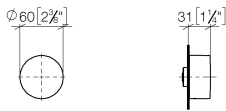

Llave de paso empotrada cierre a la izquierda caliente 1/2" - Champagne (Oro 22k)

CL.1

36 607 742

- Sin roseta
- Maneta Ø 60mm
- Con distintivo caliente
- Montura con husillo ajustable y camisa

Encaja con: CL.1, CYO

Llave de paso empotrada cierre a la izquierda caliente 1/2" - Champagne (Oro
22k)

CL.1

36 607 742
mm [inches]

Certificado

LGA_38107.

LGA_29931.

WRAS_2010066.

Llave de paso empotrada cierre a la izquierda caliente 1/2" - Champagne (Oro 22k)

CL.1

36 607 742

Piezas para otros acabados pueden encontrarse aquí:
Cromo

Lista de piezas de recambios

N°	Número de artículo	Denominación	Cantidad de montaje	Plazo de entrega
1	09 20 74 021-47	manilla (hot)	1	60
2	04 27 74 004 00-47	roseta	1	60
3	90 12 12 002 00 90	manguito de engaste	1	2
4	09 31 11 055 90	varilla	1	2
5	09 27 74 004-47	roseta	1	60
6	04 29 06 020 00-00	husillo	1	10
7	90 14 10 060 00 90	sello	1	2
8	09 29 06 020-47	husillo	1	-
Ya no se puede pedir el repuesto, solicite el artículo de repuesto.				
9	90 14 15 020 03 90	anillo	1	2
10	90 23 30 023 00 90	tuerca	1	2
11	09 30 01 107 90	camisa	1	2
12	90 90 03 142 00 90	parte superior	1	2