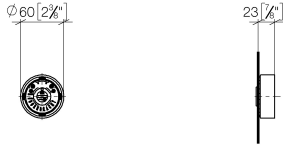

**CYO Llave de paso empotrada cierre a la derecha frío 1/2" - Latón cepillado (Oro 23k)**

CYO

36 607 812

- Sin roseta
- Maneta Ø 60mm
- Montura con husillo ajustable y camisa
- para mezcladores de tres y cinco orificios

ATENCIÓN: ¡Los elementos de manilla deben solicitarse independientemente de las griferías!

	Latón cepillado (Oro 23k)	36 607 812-28
	Cromo	36 607 812-00
	Platino cepillado	36 607 812-06
	Dark Chrome	36 607 812-19
	platino / platino mate	36 607 812-36
	Latón / Latón cepillado (Oro 23k)	36 607 812-38
	Dark Platinum cepillado	36 607 812-99

**CYO Llave de paso empotrada cierre a la derecha frío 1/2" - Latón cepillado  
(Oro 23k)**

CYO

36 607 812  
mm [inches]

Certificado

LGA\_38106.

**Lista de piezas de recambios**

Nº	Número de artículo	Denominación	Cantidad de montaje	Plazo de entrega
1	90 18 40 291 01-28	manilla	1	20
2	90 90 03 171 01 90	parte superior	1	2