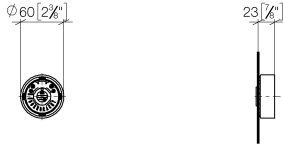

CYO Llave de paso empotrada cierre a la derecha frío 1/2" - platino / platino mate

CYO

36 607 812

- Sin roseta
- Maneta Ø 60mm
- Montura con husillo ajustable y camisa
- para mezcladores de tres y cinco orificios

ATENCIÓN: ¡Los elementos de manilla deben solicitarse independientemente de las griferías!

	platino / platino mate	36 607 812-36
	Cromo	36 607 812-00
	Platino cepillado	36 607 812-06
	Dark Chrome	36 607 812-19
	Latón cepillado (Oro 23k)	36 607 812-28
	Latón / Latón cepillado (Oro 23k)	36 607 812-38
	Dark Platinum cepillado	36 607 812-99

36 607 812
mm [inches]

Certificado

LGA_38106.

Lista de piezas de recambios

N°	Número de artículo	Denominación	Cantidad de montaje	Plazo de entrega
1	90 18 40 291 01-36	manilla	1	20
2	90 90 03 171 01 90	parte superior	1	2