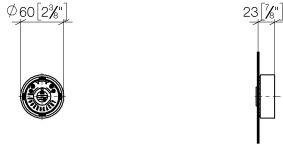

CYO Llave de paso empotrada cierre a la derecha frío 1/2" - Dark Platinum cepillado

CYO

36 607 812

- Sin roseta
- Maneta Ø 60mm
- Montura con husillo ajustable y camisa
- para mezcladores de tres y cinco orificios

ATENCIÓN: ¡Los elementos de manilla deben solicitarse independientemente de las griferías!

	Dark Platinum cepillado	36 607 812-99
	Cromo	36 607 812-00
	Platino cepillado	36 607 812-06
	Dark Chrome	36 607 812-19
	Latón cepillado (Oro 23k)	36 607 812-28
	platino / platino mate	36 607 812-36
	Latón / Latón cepillado (Oro 23k)	36 607 812-38

36 607 812
mm [inches]

Certificado

IAPMO_4976 (1). LGA_38106.

Lista de piezas de recambios

N°	Número de artículo	Denominación	Cantidad de montaje	Plazo de entrega
1	90 18 40 291 01-99	manilla	1	30
2	90 90 03 171 01 90	parte superior	1	2