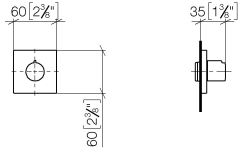

36 607 980

- Roseta 60 x 60 mm
- Montura con husillo ajustable y camisa

	Dark Chrome	36 607 980-19
	Cromo	36 607 980-00
	Platino cepillado	36 607 980-06
	Platino	36 607 980-08
	Oro claro cepillado	36 607 980-27
	Latón cepillado (Oro 23k)	36 607 980-28
	Negro mate	36 607 980-33
	Cromo cepillado	36 607 980-93
	Dark Platinum cepillado	36 607 980-99

36 607 980

mm [inches]

Certificado

WRAS_2011026.

LGA_29931.

WRAS_2010066.

DVGW_DW-
6512DN0706.

36 607 980