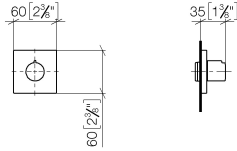

36 607 980

- Roseta 60 x 60 mm
- Montura con husillo ajustable y camisa

	Negro mate	36 607 980-33
	Cromo	36 607 980-00
	Platino cepillado	36 607 980-06
	Platino	36 607 980-08
	Dark Chrome	36 607 980-19
	Oro claro cepillado	36 607 980-27
	Latón cepillado (Oro 23k)	36 607 980-28
	Cromo cepillado	36 607 980-93
	Dark Platinum cepillado	36 607 980-99

36 607 980

mm [inches]

Certificado

WRAS_2011026.

LGA_29931.

WRAS_2010066.

DVGW_DW-
6512DN0706.

IAPMO_4976 (8).