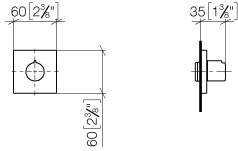

36 607 980

- Roseta 60 x 60 mm
- Montura con husillo ajustable y camisa

	Cromo cepillado	36 607 980-93
	Cromo	36 607 980-00
	Platino cepillado	36 607 980-06
	Platino	36 607 980-08
	Dark Chrome	36 607 980-19
	Oro claro cepillado	36 607 980-27
	Latón cepillado (Oro 23k)	36 607 980-28
	Negro mate	36 607 980-33
	Dark Platinum cepillado	36 607 980-99

36 607 980

mm [inches]

Certificado

DVGW\_DW-  
6501DN0116.

WRAS\_2011026.

IAPMO\_4976 (2).

LGA\_29931.

WRAS\_2010066.

### Lista de piezas de recambios

Nº	Número de artículo	Denominación	Cantidad de montaje	Plazo de entrega
1	09 20 98 001-93	manilla	1	20
2	09 12 12 005 90	manguito de engaste	1	2
3	09 12 12 043-93	alojamiento	1	20
4	09 14 10 017 90	sello	1	2
5	90 31 11 004 00 90	varilla	1	2
6	09 27 98 014-93	roseta	1	20
7	09 21 02 151 90	camisa	1	2
8	90 90 03 202 00 90	parte superior	1	2