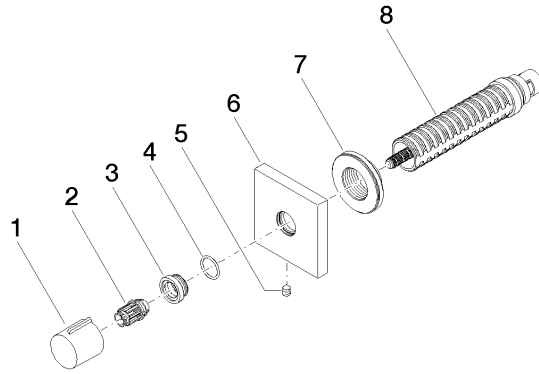

36 607 980

- Roseta 60 x 60 mm
- Montura con husillo ajustable y camisa

	Cromo cepillado	36 607 980-93
	Cromo	36 607 980-00
	Platino cepillado	36 607 980-06
	Platino	36 607 980-08
	Dark Chrome	36 607 980-19
	Oro claro cepillado	36 607 980-27
	Latón cepillado (Oro 23k)	36 607 980-28
	Negro mate	36 607 980-33
	Dark Platinum cepillado	36 607 980-99

36 607 980

mm [inches]

Certificado

DVGW\_DW-  
6501DN0116.

WRAS\_2011026.

IAPMO\_4976 (2).

LGA\_29931.

WRAS\_2010066.

### Lista de piezas de recambios

Nº	Número de artículo	Denominación	Cantidad de montaje	Plazo de entrega
1	09 20 98 001-93	manilla	1	20
2	09 12 12 005 90	manguito de engaste	1	2
3	09 12 12 043-93	alojamiento	1	20
4	09 14 10 017 90	sello	1	2
5	90 31 11 004 00 90	varilla	1	2
6	09 27 98 014-93	roseta	1	20
7	09 21 02 151 90	camisa	1	2
8	90 90 03 202 00 90	parte superior	1	2