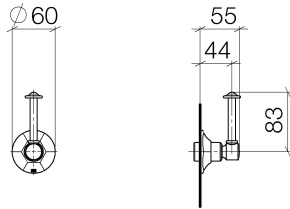

36 608 371

MADISON Llave de paso empotrada cierre a la derecha 3/4" - Platino cepillado

MADISON

36 608 371

36 608 371

Certificado

IAPMO_4976 (1). WRAS_2010066.

36 608 371

Lista de piezas de recambios

N°	Número de artículo	Denominación	Cantidad de montaje	Plazo de entrega
1	90 90 03 127 00 90	parte superior	1	2
2	09 23 10 125-00	tuerca	1	10
3	90 14 10 063 00 90	sello	1	2
4	09 27 37 102-06	roseta	1	10
5	09 30 30 069 90	tornillo	1	2
6	09 30 11 194 90	disco	1	2
7	09 18 30 007-06	camisa	1	-
Ya no se puede pedir el repuesto, solicite el artículo de repuesto.				
8	90 28 10 030 00 90	anillo	1	2
9	09 12 12 064-06	alojamiento	1	-
Ya no se puede pedir el repuesto, solicite el artículo de repuesto.				
10	90 14 15 021 00 90	anillo	1	2
11	09 21 02 161-06	funda	1	10
12	09 20 37 101-06	manilla	1	10
13	09 20 37 001-06	manilla	1	10
14	09 28 22 013 90	tubo	1	2
15	11 170 370-06	MADISON Embellecedor para maneta - Platino cepillado	1	10
16	09 30 30 062-06	tornillo	1	10