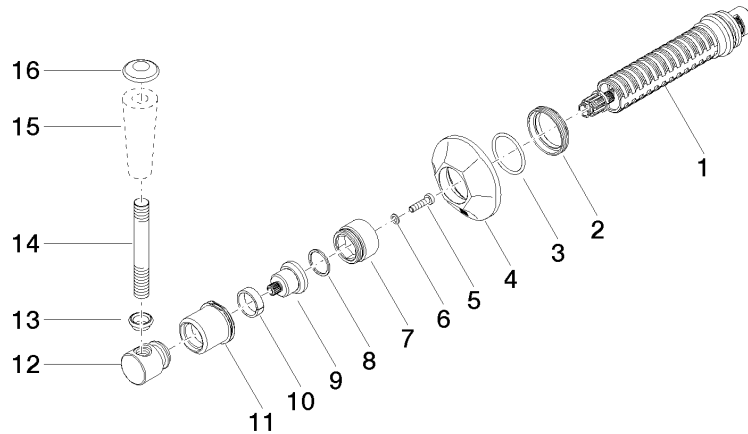

36 608 371

MADISON Llave de paso empotrada cierre a la derecha 3/4" - Platino cepillado

MADISON

36 608 371

36 608 371

Certificado

IAPMO_4976 (1). WRAS_2010066.

36 608 371

Lista de piezas de recambios

N°	Número de artículo	Denominación	Cantidad de montaje	Plazo de entrega
1	90 90 03 127 00 90	parte superior	1	2
2	09 23 10 125-00	tuerca	1	10
3	90 14 10 063 00 90	sello	1	2
4	09 27 37 102-06	roseta	1	10
5	09 30 30 069 90	tornillo	1	2
6	09 30 11 194 90	disco	1	2
7	09 18 30 007-06	camisa	1	-
Ya no se puede pedir el repuesto, solicite el artículo de repuesto.				
8	90 28 10 030 00 90	anillo	1	2
9	09 12 12 064-06	alojamiento	1	-
Ya no se puede pedir el repuesto, solicite el artículo de repuesto.				
10	90 14 15 021 00 90	anillo	1	2
11	09 21 02 161-06	funda	1	10
12	09 20 37 101-06	manilla	1	10
13	09 20 37 001-06	manilla	1	10
14	09 28 22 013 90	tubo	1	2
15	11 170 370-06	MADISON Embellecedor para maneta - Platino cepillado	1	10
16	09 30 30 062-06	tornillo	1	10