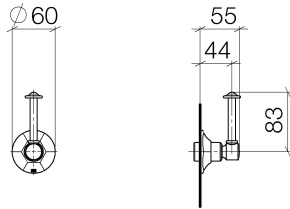

MADISON Llave de paso empotrada cierre a la derecha 3/4" - Dark Platinum cepillado

MADISON

36 608 371

MADISON Llave de paso empotrada cierre a la derecha 3/4" - Dark Platinum
cepillado

MADISON

36 608 371

36 608 371

Certificado

IAPMO_4976 (2). WRAS_2010066.

36 608 371

Lista de piezas de recambios

N°	Número de artículo	Denominación	Cantidad de montaje	Plazo de entrega
1	90 90 03 127 00 90	parte superior	1	2
2	09 23 10 125-00	tuerca	1	10
3	90 14 10 063 00 90	sello	1	2
4	09 27 37 102-99	roseta	1	30
5	09 30 30 069 90	tornillo	1	2
6	09 30 11 194 90	disco	1	2
7	09 18 30 007-99	camisa	1	60
8	90 28 10 030 00 90	anillo	1	2
9	09 12 12 064-99	alojamiento	1	-
Ya no se puede pedir el repuesto, solicite el artículo de repuesto.				
10	90 14 15 021 00 90	anillo	1	2
11	09 21 02 161-99	funda	1	30
12	09 20 37 101-99	manilla	1	30
13	09 20 37 001-99	manilla	1	30
14	09 28 22 013 90	tubo	1	2
15	11 170 370-99	MADISON Embellecedor para maneta - Dark Platinum cepillado	1	30
16	09 30 30 062-99	tornillo	1	30