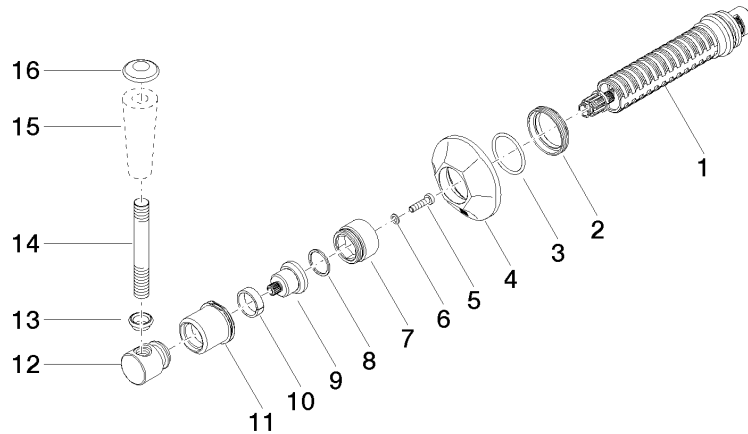

MADISON Llave de paso empotrada cierre a la derecha 3/4" - Dark Platinum cepillado

MADISON

36 608 371

MADISON Llave de paso empotrada cierre a la derecha 3/4" - Dark Platinum
cepillado

MADISON

36 608 371

36 608 371

Certificado

IAPMO_4976 (2). WRAS_2010066.

36 608 371

Lista de piezas de recambios

N°	Número de artículo	Denominación	Cantidad de montaje	Plazo de entrega
1	90 90 03 127 00 90	parte superior	1	2
2	09 23 10 125-00	tuerca	1	10
3	90 14 10 063 00 90	sello	1	2
4	09 27 37 102-99	roseta	1	30
5	09 30 30 069 90	tornillo	1	2
6	09 30 11 194 90	disco	1	2
7	09 18 30 007-99	camisa	1	60
8	90 28 10 030 00 90	anillo	1	2
9	09 12 12 064-99	alojamiento	1	-
Ya no se puede pedir el repuesto, solicite el artículo de repuesto.				
10	90 14 15 021 00 90	anillo	1	2
11	09 21 02 161-99	funda	1	30
12	09 20 37 101-99	manilla	1	30
13	09 20 37 001-99	manilla	1	30
14	09 28 22 013 90	tubo	1	2
15	11 170 370-99	MADISON Embellecedor para maneta - Dark Platinum cepillado	1	30
16	09 30 30 062-99	tornillo	1	30