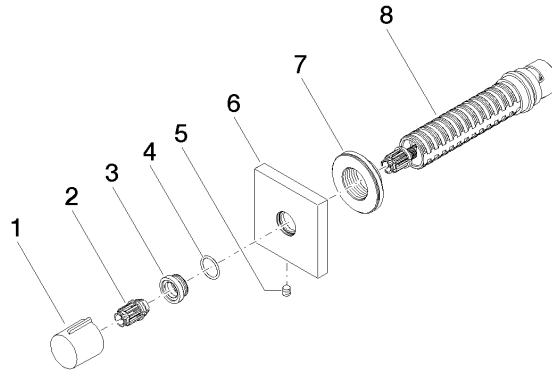

36 608 980

- Roseta 60 x 60 mm
- Montura con husillo ajustable y camisa

	Oro claro cepillado	36 608 980-27
	Cromo	36 608 980-00
	Platino cepillado	36 608 980-06
	Platino	36 608 980-08
	Dark Chrome	36 608 980-19
	Latón cepillado (Oro 23k)	36 608 980-28
	Negro mate	36 608 980-33
	Cromo cepillado	36 608 980-93
	Dark Platinum cepillado	36 608 980-99

36 608 980

mm [inches]

Certificado

WRAS_2010066.

36 608 980

Piezas para otros acabados pueden encontrarse aquí:
Cromo

Lista de piezas de recambios

N°	Número de artículo	Denominación	Cantidad de montaje	Plazo de entrega
1	09 20 98 001-27	manilla	1	60
2	09 12 12 005 90	manguito de engaste	1	2
3	09 12 12 043-27	alojamiento	1	60
4	09 14 10 017 90	sello	1	2
5	90 31 11 004 00 90	varilla	1	2
6	09 27 98 014-27	roseta	1	60
7	09 21 02 151 90	camisa	1	2
8	90 90 03 128 00 90	parte superior	1	2