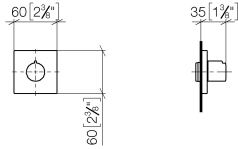

36 608 980

- Roseta 60 x 60 mm
- Montura con husillo ajustable y camisa

	Oro claro cepillado	36 608 980-27
	Cromo	36 608 980-00
	Platino cepillado	36 608 980-06
	Platino	36 608 980-08
	Dark Chrome	36 608 980-19
	Latón cepillado (Oro 23k)	36 608 980-28
	Negro mate	36 608 980-33
	Cromo cepillado	36 608 980-93
	Dark Platinum cepillado	36 608 980-99

36 608 980

mm [inches]

Certificado

WRAS_2010066.

36 608 980

Piezas para otros acabados pueden encontrarse aquí:
Cromo

Lista de piezas de recambios

N°	Número de artículo	Denominación	Cantidad de montaje	Plazo de entrega
1	09 20 98 001-27	manilla	1	60
2	09 12 12 005 90	manguito de engaste	1	2
3	09 12 12 043-27	alojamiento	1	60
4	09 14 10 017 90	sello	1	2
5	90 31 11 004 00 90	varilla	1	2
6	09 27 98 014-27	roseta	1	60
7	09 21 02 151 90	camisa	1	2
8	90 90 03 128 00 90	parte superior	1	2