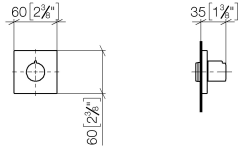

36 608 980

- Roseta 60 x 60 mm
- Montura con husillo ajustable y camisa

	Negro mate	36 608 980-33
	Cromo	36 608 980-00
	Platino cepillado	36 608 980-06
	Platino	36 608 980-08
	Dark Chrome	36 608 980-19
	Oro claro cepillado	36 608 980-27
	Latón cepillado (Oro 23k)	36 608 980-28
	Cromo cepillado	36 608 980-93
	Dark Platinum cepillado	36 608 980-99

36 608 980

mm [inches]

Certificado

WRAS\_2010066. IAPMO\_4976 (8).

36 608 980

Piezas para otros  
acabados pueden  
encontrarse aquí:  
Cromo