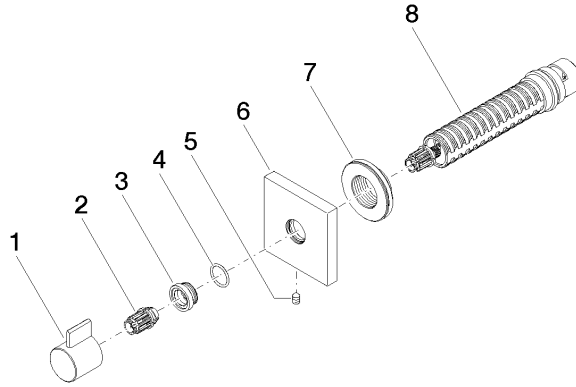

SYMETRICS Llave de paso empotrada cierre a la izquierda 3/4" - Oro claro cepillado

IMO

36 608 985

- Roseta 60 x 60 mm
- Montura con husillo ajustable y camisa

	Oro claro cepillado	36 608 985-27
	Cromo	36 608 985-00
	Platino cepillado	36 608 985-06
	Platino	36 608 985-08
	Dark Chrome	36 608 985-19
	Latón cepillado (Oro 23k)	36 608 985-28
	Negro mate	36 608 985-33
	Cromo cepillado	36 608 985-93
	Dark Platinum cepillado	36 608 985-99

SYMETRICS Llave de paso empotrada cierre a la izquierda 3/4" - Oro claro
cepillado

IMO

36 608 985
mm [inches]

Certificado

WRAS_2010066.

36 608 985
Piezas para otros acabados pueden encontrarse aquí:
Cromo

Lista de piezas de recambios

N°	Número de artículo	Denominación	Cantidad de montaje	Plazo de entrega
1	09 20 98 002-27	manilla	1	60
2	09 12 12 005 90	manguito de engaste	1	2
3	09 12 12 043-27	alojamiento	1	60
4	09 14 10 017 90	sello	1	2
5	90 31 11 004 00 90	varilla	1	2
6	09 27 98 014-27	roseta	1	60
7	09 21 02 151 90	camisa	1	2
8	90 90 03 128 00 90	parte superior	1	2