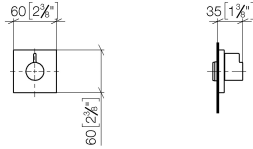

SYMETRICS Llave de paso empotrada cierre a la izquierda 3/4" - Oro claro cepillado

IMO

36 608 985

- Roseta 60 x 60 mm
- Montura con husillo ajustable y camisa

	Oro claro cepillado	36 608 985-27
	Cromo	36 608 985-00
	Platino cepillado	36 608 985-06
	Platino	36 608 985-08
	Dark Chrome	36 608 985-19
	Latón cepillado (Oro 23k)	36 608 985-28
	Negro mate	36 608 985-33
	Cromo cepillado	36 608 985-93
	Dark Platinum cepillado	36 608 985-99

SYMETRICS Llave de paso empotrada cierre a la izquierda 3/4" - Oro claro
cepillado

IMO

36 608 985
mm [inches]

Certificado

WRAS_2010066.

36 608 985
Piezas para otros acabados pueden encontrarse aquí:
Cromo

Lista de piezas de recambios

N°	Número de artículo	Denominación	Cantidad de montaje	Plazo de entrega
1	09 20 98 002-27	manilla	1	60
2	09 12 12 005 90	manguito de engaste	1	2
3	09 12 12 043-27	alojamiento	1	60
4	09 14 10 017 90	sello	1	2
5	90 31 11 004 00 90	varilla	1	2
6	09 27 98 014-27	roseta	1	60
7	09 21 02 151 90	camisa	1	2
8	90 90 03 128 00 90	parte superior	1	2