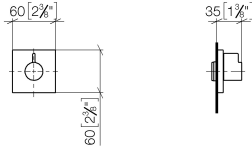

**SYMETRICS Llave de paso empotrada cierre a la izquierda 3/4" - Dark
Platinum cepillado**

IMO

36 608 985

- Roseta 60 x 60 mm
- Montura con husillo ajustable y camisa

	Dark Platinum cepillado	36 608 985-99
	Cromo	36 608 985-00
	Platino cepillado	36 608 985-06
	Platino	36 608 985-08
	Dark Chrome	36 608 985-19
	Oro claro cepillado	36 608 985-27
	Latón cepillado (Oro 23k)	36 608 985-28
	Negro mate	36 608 985-33
	Cromo cepillado	36 608 985-93

Complementos necesarios

- Válvula empotrada 3/4" - 35 608 970 90**
- Profundidad de montaje mín. 75 mm
 - Profundidad de montaje máx. 145 mm

SYMETRICS Llave de paso empotrada cierre a la izquierda 3/4" - Dark
Platinum cepillado

IMO

36 608 985
mm [inches]

Certificado

IAPMO_4976 (2). WRAS_2010066.

36 608 985

Lista de piezas de recambios

N°	Número de artículo	Denominación	Cantidad de montaje	Plazo de entrega
1	09 20 98 002-99	manilla	1	30
2	09 12 12 005 90	manguito de engaste	1	2
3	09 12 12 043-99	alojamiento	1	30
4	09 14 10 017 90	sello	1	2
5	90 31 11 004 00 90	varilla	1	2
6	09 27 98 014-99	roseta	1	30
7	09 21 02 151 90	camisa	1	2
8	90 90 03 128 00 90	parte superior	1	2