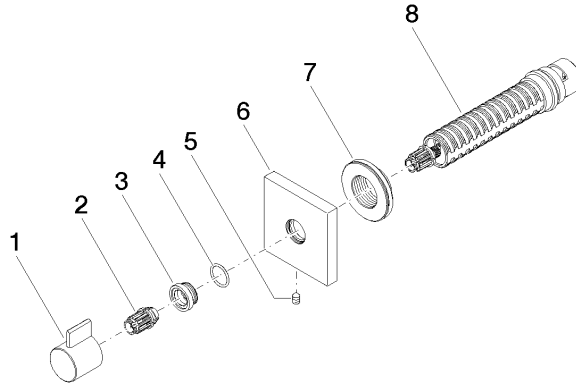

**SYMETRICS Llave de paso empotrada cierre a la izquierda 3/4" - Dark
Platinum cepillado**

IMO

36 608 985

- Roseta 60 x 60 mm
- Montura con husillo ajustable y camisa

	Dark Platinum cepillado	36 608 985-99
	Cromo	36 608 985-00
	Platino cepillado	36 608 985-06
	Platino	36 608 985-08
	Dark Chrome	36 608 985-19
	Oro claro cepillado	36 608 985-27
	Latón cepillado (Oro 23k)	36 608 985-28
	Negro mate	36 608 985-33
	Cromo cepillado	36 608 985-93

Complementos necesarios

- Válvula empotrada 3/4" - 35 608 970 90**
- Profundidad de montaje mín. 75 mm
 - Profundidad de montaje máx. 145 mm

SYMETRICS Llave de paso empotrada cierre a la izquierda 3/4" - Dark
Platinum cepillado

IMO

36 608 985
mm [inches]

Certificado

IAPMO_4976 (2). WRAS_2010066.

36 608 985

Lista de piezas de recambios

N°	Número de artículo	Denominación	Cantidad de montaje	Plazo de entrega
1	09 20 98 002-99	manilla	1	30
2	09 12 12 005 90	manguito de engaste	1	2
3	09 12 12 043-99	alojamiento	1	30
4	09 14 10 017 90	sello	1	2
5	90 31 11 004 00 90	varilla	1	2
6	09 27 98 014-99	roseta	1	30
7	09 21 02 151 90	camisa	1	2
8	90 90 03 128 00 90	parte superior	1	2