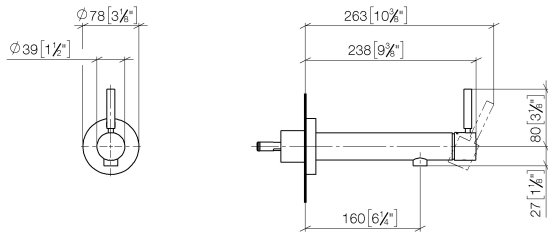

META Monomando mural de lavabo sin válvula - Champagne cepillado (Oro 22k)

META

36 804 661

- Saliente 160 mm
- Caño rígido
- Aireador redondo
- Diámetro del orificio 60 mm
- Roseta Ø 78 mm
- Caudal máx. 5,7 l/min
- Sin plomo
- Con un punto de fijación
- Este producto puede ayudar a un edificio a cumplir con los requisitos de los sistemas de certificación ecológica de edificios: LEED®, BREEAM®, DGNB

36 804 661
mm [inches]

Diagrama de flujo

36 804 661
Piezas para otros acabados pueden encontrarse aquí:
Cromo

Lista de piezas de recambios

Nº	Número de artículo	Denominación	Cantidad de montaje	Plazo de entrega
1	09 24 77 002 90	tuerca	1	2
2	90 31 11 030 00 90	varilla	3	2
3	09 21 02 128 90	camisa	1	2
4	09 14 10 139 90	sello	2	2
5	09 24 04 210 10 90	boquilla	1	2
6	90 14 10 063 00 90	sello	1	2
7	09 27 88 009-46	roseta	1	60
8	09 31 11 144 90	varilla	1	2
9	90 15 05 044 00 90	cartucho	1	2
10	90 28 10 148 00 90	accessorio	1	2
11	09 24 04 266 90	tuerca	1	2
12	09 14 10 120 90	sello	1	2
13	09 28 30 043-46	funda	1	60
14	90 20 66 024 00-46	manilla	1	30
15	90 23 01 168 00-46	mezclador de aire	1	30