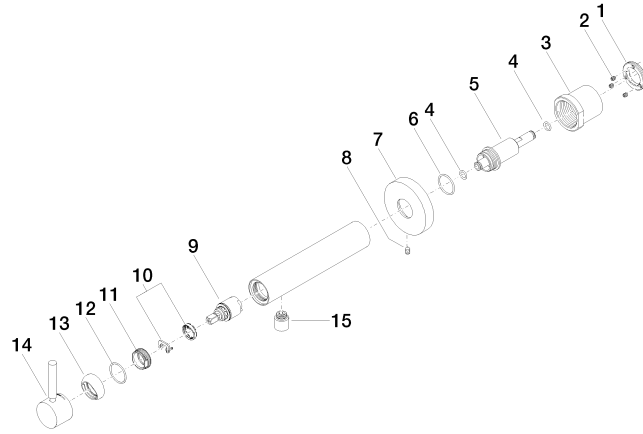

META Monomando mural de lavabo sin válvula - Champagne cepillado (Oro 22k)

META

36 804 661

- Saliente 160 mm
- Caño rígido
- Aireador redondo
- Diámetro del orificio 60 mm
- Roseta Ø 78 mm
- Caudal máx. 5,7 l/min
- Sin plomo
- Con un punto de fijación
- Este producto puede ayudar a un edificio a cumplir con los requisitos de los sistemas de certificación ecológica de edificios: LEED®, BREEAM®, DGNB

36 804 661
mm [inches]

Diagrama de flujo

36 804 661
Piezas para otros acabados pueden encontrarse aquí:
Cromo

Lista de piezas de recambios

Nº	Número de artículo	Denominación	Cantidad de montaje	Plazo de entrega
1	09 24 77 002 90	tuerca	1	2
2	90 31 11 030 00 90	varilla	3	2
3	09 21 02 128 90	camisa	1	2
4	09 14 10 139 90	sello	2	2
5	09 24 04 210 10 90	boquilla	1	2
6	90 14 10 063 00 90	sello	1	2
7	09 27 88 009-46	roseta	1	60
8	09 31 11 144 90	varilla	1	2
9	90 15 05 044 00 90	cartucho	1	2
10	90 28 10 148 00 90	accessorio	1	2
11	09 24 04 266 90	tuerca	1	2
12	09 14 10 120 90	sello	1	2
13	09 28 30 043-46	funda	1	60
14	90 20 66 024 00-46	manilla	1	30
15	90 23 01 168 00-46	mezclador de aire	1	30