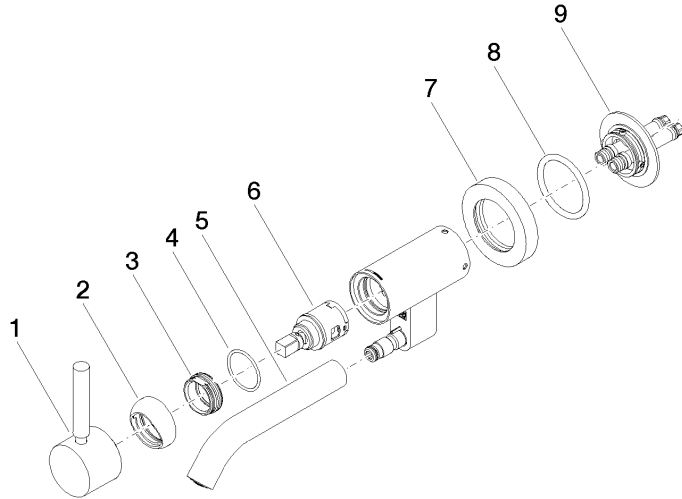

META Monomando mural de lavabo sin válvula - Champagne cepillado (Oro 22k)

META

36 805 660

- Saliente 185 mm
- Caño rígido
- Aireador redondo
- Diámetro del orificio 35 mm
- Roseta Ø 60 mm
- Caudal máx. 5,7 l/min
- Sin plomo
- Con un punto de fijación
- Este producto puede ayudar a un edificio a cumplir con los requisitos de los sistemas de certificación ecológica de edificios: LEED®, BREEAM®, DGNB

36 805 660
mm [inches]

Diagrama de flujo

Certificado

LGA_38421.

WRAS_240102017.

36 805 660

Piezas para otros acabados pueden encontrarse aquí:
Cromo

Lista de piezas de recambios

N°	Número de artículo	Denominación	Cantidad de montaje	Plazo de entrega
1	90 20 66 030 00-46	manilla	1	30
2	09 28 30 043-46	funda	1	60
3	09 24 04 266 90	tuerca	1	2
4	09 14 10 120 90	sello	1	2
5	90 11 06 217 00-46	caño	1	30
6	90 15 05 042 00 90	cartucho	1	2
7	09 27 89 004-46	roseta	1	60
8	09 14 10 041 90	sello	1	2
9	90 30 11 296 00 90	brida	1	2