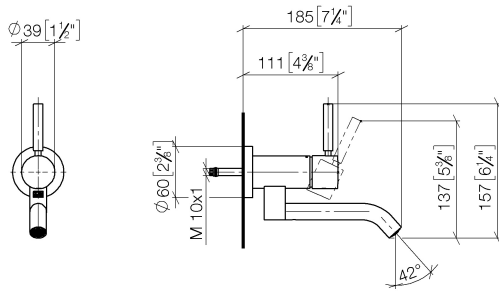

META Monomando mural de lavabo sin válvula - Champagne cepillado (Oro 22k)

META

36 805 660

- Saliente 185 mm
- Caño rígido
- Aireador redondo
- Diámetro del orificio 35 mm
- Roseta Ø 60 mm
- Caudal máx. 5,7 l/min
- Sin plomo
- Con un punto de fijación
- Este producto puede ayudar a un edificio a cumplir con los requisitos de los sistemas de certificación ecológica de edificios: LEED®, BREEAM®, DGNB

36 805 660
mm [inches]

Diagrama de flujo

Certificado

LGA_38421.

WRAS_240102017.

36 805 660

Piezas para otros acabados pueden encontrarse aquí:
Cromo

Lista de piezas de recambios

N°	Número de artículo	Denominación	Cantidad de montaje	Plazo de entrega
1	90 20 66 030 00-46	manilla	1	30
2	09 28 30 043-46	funda	1	60
3	09 24 04 266 90	tuerca	1	2
4	09 14 10 120 90	sello	1	2
5	90 11 06 217 00-46	caño	1	30
6	90 15 05 042 00 90	cartucho	1	2
7	09 27 89 004-46	roseta	1	60
8	09 14 10 041 90	sello	1	2
9	90 30 11 296 00 90	brida	1	2