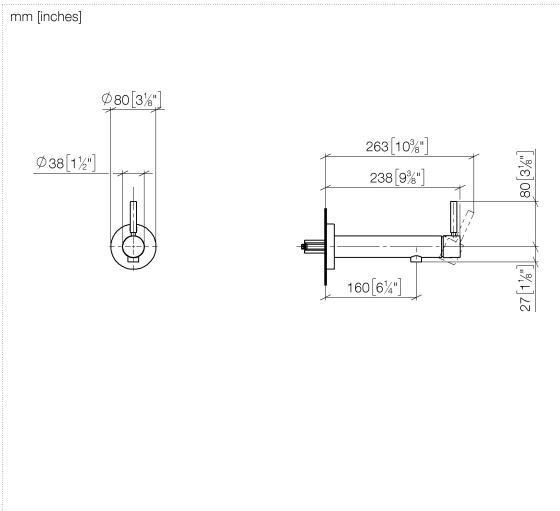

META Monomando mural de lavabo sin válvula - Champagne cepillado (Oro 22k)

META

36 805 661

- Saliente 160 mm
- Caño rígido
- Aireador redondo
- Diámetro del orificio 60 mm
- Roseta Ø 78 mm
- Caudal caño de salida máx. 5,7 l/min
- Sin plomo
- Con un punto de fijación

Complementos necesarios

- Fijación mural empotrada -** 35 050 970 90
- Profundidad de montaje mín. 80 mm
 - Profundidad de montaje máx. 105 mm

36 805 661

mm [inches]

Diagrama de flujo

36 805 661

Lista de piezas de recambios

N°	Número de artículo	Denominación	Cantidad de montaje	Plazo de entrega
1	90 30 11 232 00 90	disco	1	10
2	90 24 01 046 01 90	racor	2	10
3	90 27 66 026 00-46	roseta	1	-
Ya no se puede pedir el repuesto, solicite el artículo de repuesto.				
4	09 31 11 144 90	varilla	1	2
5	90 15 05 044 00 90	cartucho	1	2
6	09 24 04 266 90	tuerca	1	2
7	09 14 10 120 90	sello	1	2
8	09 28 30 043-46	funda	1	60
9	90 20 66 024 00-46	manilla	1	30
10	90 23 01 168 00-46	mezclador de aire	1	30
11	90 30 30 229 00 90	tornillo	2	10