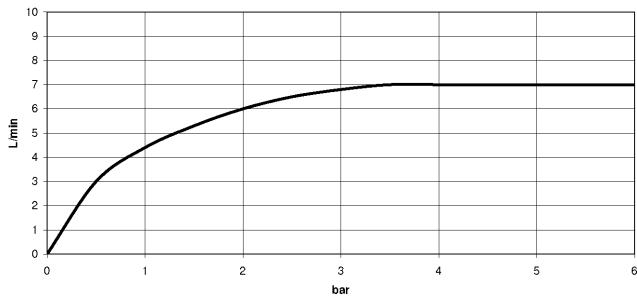

EDITION PRO Monomando mural de lavabo sin válvula - Cromo

36 810 626

mm [inches]

Diagrama de flujo

Certificado

WRAS_2107048. LGA_9280.

Lista de piezas de recambios

Nº	Número de artículo	Denominación	Cantidad de montaje	Plazo de entrega
1	90 14 10 026 00 90	sello	1	2
2	09 27 22 503-00	roseta	1	10
3	04 28 22 115 10-00	caño	1	10
4	90 23 01 019 00-00	mezclador de aire	1	10
5	90 20 62 040 00-00	manilla	1	10
6	09 11 02 522-00	funda	1	10
7	90 27 62 011 00-00	roseta	1	10
8	90 15 05 064 01 90	cartucho	1	2