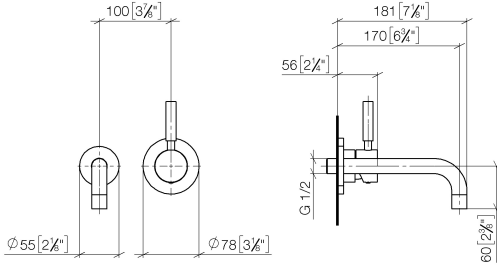

EDITION PRO Monomando mural de lavabo sin válvula - Cromo

36 810 626

- Saliente 170 mm
- Caño rígido
- Aireador redondo
- Diámetro del orificio caño 37 mm
- Diámetro del orificio batería monomando 57 mm
- Roseta para el caño de salida Ø 55mm
- Roseta para la batería Ø 78mm
- Caudal máx. 7 l/min
- Sin plomo

EDITION PRO Monomando mural de lavabo sin válvula - Cromo

36 810 626

mm [inches]

Diagrama de flujo

Certificado

WRAS_2107048. LGA_9280.

Lista de piezas de recambios

Nº	Número de artículo	Denominación	Cantidad de montaje	Plazo de entrega
1	90 14 10 026 00 90	sello	1	2
2	09 27 22 503-00	roseta	1	10
3	04 28 22 115 10-00	caño	1	10
4	90 23 01 019 00-00	mezclador de aire	1	10
5	90 20 62 040 00-00	manilla	1	10
6	09 11 02 522-00	funda	1	10
7	90 27 62 011 00-00	roseta	1	10
8	90 15 05 064 01 90	cartucho	1	2