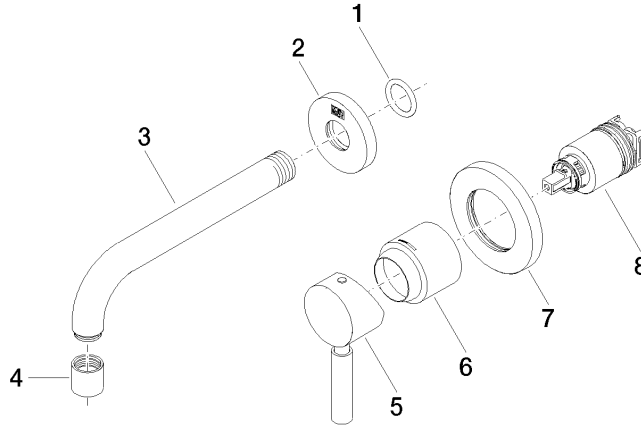

EDITION PRO Monomando mural de lavabo sin válvula - Cromo

36 810 626

mm [inches]

Diagrama de flujo

Certificado

WRAS_2107048. LGA_9280.

Lista de piezas de recambios

Nº	Número de artículo	Denominación	Cantidad de montaje	Plazo de entrega
1	90 14 10 026 00 90	sello	1	2
2	09 27 22 503-00	roseta	1	10
3	04 28 22 115 10-00	caño	1	10
4	90 23 01 019 00-00	mezclador de aire	1	10
5	90 20 62 040 00-00	manilla	1	10
6	09 11 02 522-00	funda	1	10
7	90 27 62 011 00-00	roseta	1	10
8	90 15 05 064 01 90	cartucho	1	2