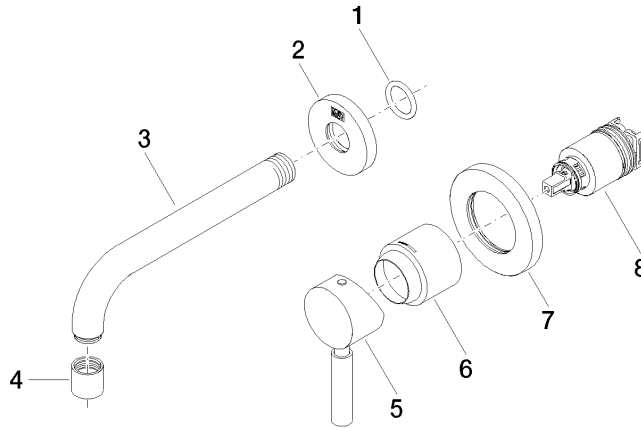

EDITION PRO Monomando mural de lavabo sin válvula - Negro mate

36 810 626

mm [inches]

Diagrama de flujo

Certificado

WRAS_2107048. LGA_9280.

EDITION PRO Monomando mural de lavabo sin válvula - Negro mate

36 810 626

Lista de piezas de recambios

Nº	Número de artículo	Denominación	Cantidad de montaje	Plazo de entrega
1	90 14 10 026 00 90	sello	1	2
2	09 27 22 503-33	roseta	1	30
3	04 28 22 115 10-33	caño	1	30
4	90 23 01 019 00-33	mezclador de aire	1	30
5	90 20 62 040 00-33	manilla	1	30
6	09 11 02 522-33	funda	1	30
7	90 27 62 011 00-33	roseta	1	30
8	90 15 05 064 01 90	cartucho	1	2