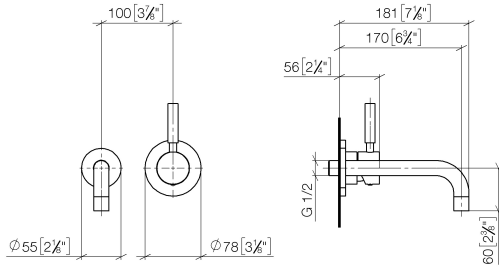

EDITION PRO Monomando mural de lavabo sin válvula - Negro mate

36 810 626

mm [inches]

Diagrama de flujo

Certificado

WRAS_2107048. LGA_9280.

EDITION PRO Monomando mural de lavabo sin válvula - Negro mate

36 810 626

Lista de piezas de recambios

Nº	Número de artículo	Denominación	Cantidad de montaje	Plazo de entrega
1	90 14 10 026 00 90	sello	1	2
2	09 27 22 503-33	roseta	1	30
3	04 28 22 115 10-33	caño	1	30
4	90 23 01 019 00-33	mezclador de aire	1	30
5	90 20 62 040 00-33	manilla	1	30
6	09 11 02 522-33	funda	1	30
7	90 27 62 011 00-33	roseta	1	30
8	90 15 05 064 01 90	cartucho	1	2