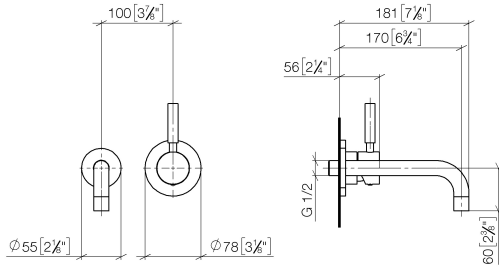

EDITION PRO Monomando mural de lavabo sin válvula - Cromo cepillado

36 810 626

- Saliente 170 mm
- Caño rígido
- Aireador redondo
- Diámetro del orificio caño 37 mm
- Diámetro del orificio batería monomando 57 mm
- Roseta para el caño de salida Ø 55mm
- Roseta para la batería Ø 78mm
- Caudal máx. 7 l/min
- Sin plomo

EDITION PRO Monomando mural de lavabo sin válvula - Cromo cepillado

36 810 626

mm [inches]

Diagrama de flujo

Certificado

WRAS_2107048. LGA_9280.

Lista de piezas de recambios

Nº	Número de artículo	Denominación	Cantidad de montaje	Plazo de entrega
1	90 14 10 026 00 90	sello	1	2
2	09 27 22 503-93	roseta	1	20
3	04 28 22 115 10-93	caño	1	20
4	90 23 01 019 00-93	mezclador de aire	1	20
5	90 20 62 040 00-93	manilla	1	20
6	09 11 02 522-93	funda	1	60
7	90 27 62 011 00-93	roseta	1	20
8	90 15 05 064 01 90	cartucho	1	2