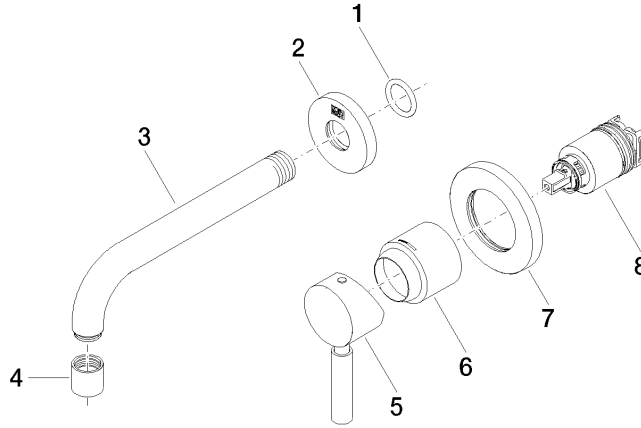

EDITION PRO Monomando mural de lavabo sin válvula - Cromo cepillado

36 810 626

mm [inches]

Diagrama de flujo

Certificado

WRAS_2107048. LGA_9280.

Lista de piezas de recambios

Nº	Número de artículo	Denominación	Cantidad de montaje	Plazo de entrega
1	90 14 10 026 00 90	sello	1	2
2	09 27 22 503-93	roseta	1	20
3	04 28 22 115 10-93	caño	1	20
4	90 23 01 019 00-93	mezclador de aire	1	20
5	90 20 62 040 00-93	manilla	1	20
6	09 11 02 522-93	funda	1	60
7	90 27 62 011 00-93	roseta	1	20
8	90 15 05 064 01 90	cartucho	1	2