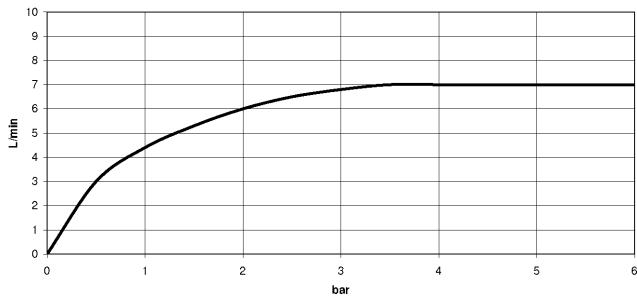

EDITION PRO Monomando mural de lavabo sin válvula - Cromo

36 812 626

mm [inches]

Diagrama de flujo

Certificado

WRAS_2107048. LGA_9280.

EDITION PRO Monomando mural de lavabo sin válvula - Cromo

36 812 626