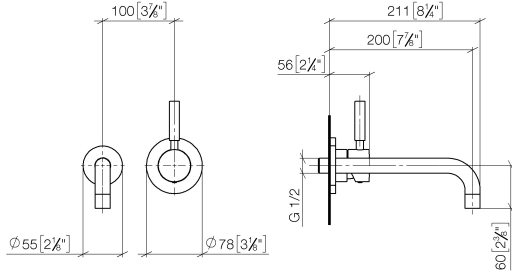

EDITION PRO Monomando mural de lavabo sin válvula - Cromo

36 812 626

- Saliente 200 mm
- Caño rígido
- Aireador redondo
- Diámetro del orificio caño 37 mm
- Diámetro del orificio batería monomando 57 mm
- Roseta para el caño de salida Ø 55mm
- Roseta para la batería Ø 78mm
- Caudal máx. 7 l/min
- Sin plomo

EDITION PRO Monomando mural de lavabo sin válvula - Cromo

36 812 626

mm [inches]

Diagrama de flujo

Certificado

WRAS_2107048. LGA_9280.

EDITION PRO Monomando mural de lavabo sin válvula - Cromo

36 812 626

Lista de piezas de recambios

Nº	Número de artículo	Denominación	Cantidad de montaje	Plazo de entrega
1	90 14 10 026 00 90	sello	1	2
2	09 27 22 503-00	roseta	1	10
3	04 28 22 116 10-00	caño	1	10
4	90 23 01 019 00-00	mezclador de aire	1	10
5	90 20 62 040 00-00	manilla	1	10
6	09 11 02 522-00	funda	1	10
7	90 27 62 011 00-00	roseta	1	10
8	90 15 05 064 01 90	cartucho	1	2