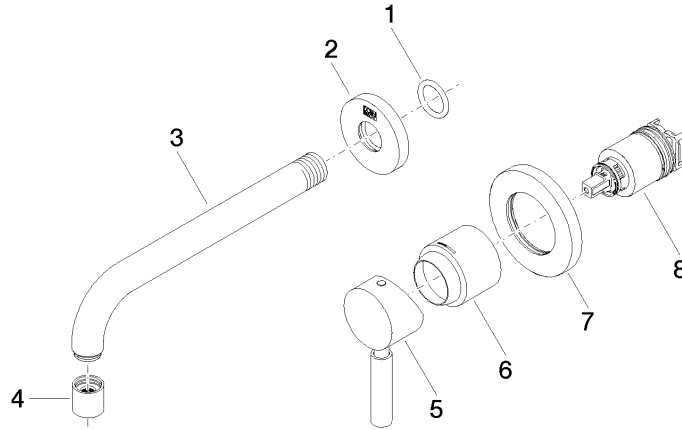

EDITION PRO Monomando mural de lavabo sin válvula - Negro mate

36 812 626

mm [inches]

Diagrama de flujo

Certificado

WRAS_2107048. LGA_9280.

EDITION PRO Monomando mural de lavabo sin válvula - Negro mate

36 812 626

Lista de piezas de recambios

Nº	Número de artículo	Denominación	Cantidad de montaje	Plazo de entrega
1	90 14 10 026 00 90	sello	1	2
2	09 27 22 503-33	roseta	1	30
3	04 28 22 116 10-33	caño	1	30
4	90 23 01 019 00-33	mezclador de aire	1	30
5	90 20 62 040 00-33	manilla	1	30
6	09 11 02 522-33	funda	1	30
7	90 27 62 011 00-33	roseta	1	30
8	90 15 05 064 01 90	cartucho	1	2