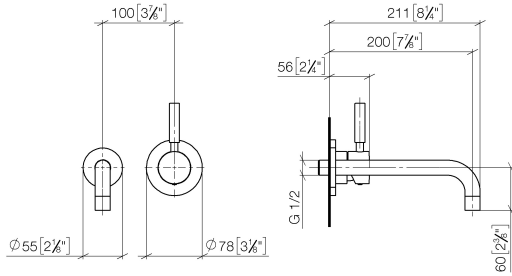

EDITION PRO Monomando mural de lavabo sin válvula - Negro mate

36 812 626

- Saliente 200 mm
- Caño rígido
- Aireador redondo
- Diámetro del orificio caño 37 mm
- Diámetro del orificio batería monomando 57 mm
- Roseta para el caño de salida Ø 55mm
- Roseta para la batería Ø 78mm
- Caudal máx. 7 l/min
- Sin plomo

EDITION PRO Monomando mural de lavabo sin válvula - Negro mate

36 812 626

mm [inches]

Diagrama de flujo

Certificado

WRAS_2107048. LGA_9280.

EDITION PRO Monomando mural de lavabo sin válvula - Negro mate

36 812 626

Lista de piezas de recambios

Nº	Número de artículo	Denominación	Cantidad de montaje	Plazo de entrega
1	90 14 10 026 00 90	sello	1	2
2	09 27 22 503-33	roseta	1	30
3	04 28 22 116 10-33	caño	1	30
4	90 23 01 019 00-33	mezclador de aire	1	30
5	90 20 62 040 00-33	manilla	1	30
6	09 11 02 522-33	funda	1	30
7	90 27 62 011 00-33	roseta	1	30
8	90 15 05 064 01 90	cartucho	1	2