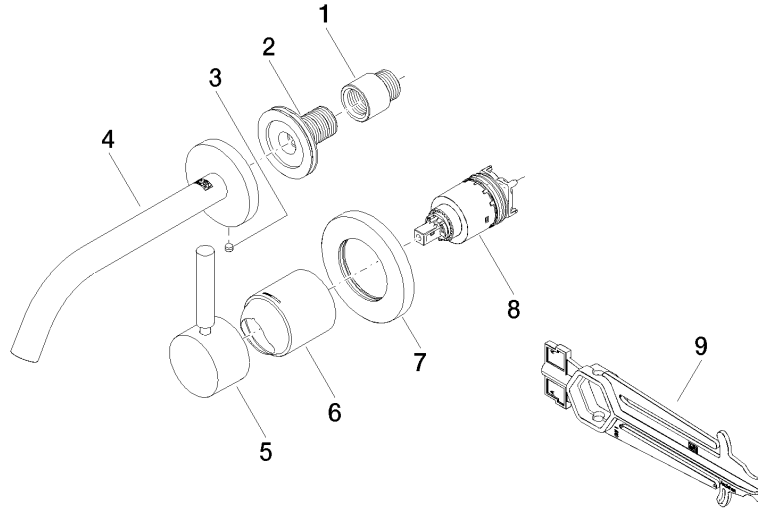

36 860 660

- Saliente 190 mm
- Caño rígido
- Aireador redondo
- Diámetro del orificio caño 37 mm
- Diámetro del orificio batería monomando 57 mm
- Roseta para el caño de salida Ø 55mm
- Roseta para la batería Ø 78mm
- Caudal máx. 5,7 l/min
- Sin plomo
- Este producto puede ayudar a un edificio a cumplir con los requisitos de los sistemas de certificación ecológica de edificios: LEED®, BREEAM®, DGNB

Complementos necesarios

Batería monomando de pared empotrada mando a la derecha - 35 816 970 90

- **ATENCIÓN:** No es apropiada para el montaje empotrado. Empalme por medio de válvulas de escuadra, fijación mediante atornillamiento a la pared trasera.

Complementos necesarios

Batería monomando de pared empotrada - 35 860 970 90

- Profundidad de montaje mín. 80 mm
- Profundidad de montaje máx. 95 mm

36 860 660

mm [inches]

Diagrama de flujo

Diagrama de trayectoria

Certificado

DVGW_DW- WRAS_2107018. LGA_29898.
6512DN0435.

36 860 660

Lista de piezas de recambios

| N° | Número de artículo | Denominación | Cantidad de montaje | Plazo de entrega |
|----|--------------------|--------------|---------------------|------------------|
| 1 | 09 24 03 072 10 90 | boquilla | 1 | 2 |
| 2 | 90 24 03 280 00 90 | boquilla | 1 | 2 |
| 3 | 09 31 11 112 90 | varilla | 1 | 60 |
| 4 | 90 28 22 323 00-06 | caño | 1 | 10 |
| 5 | 90 20 66 007 00-06 | manilla | 1 | 10 |
| 6 | 09 11 02 288-06 | funda | 1 | 10 |
| 7 | 90 27 62 011 00-06 | roseta | 1 | 10 |
| 8 | 90 15 05 064 01 90 | cartucho | 1 | 2 |
| 9 | 90 30 09 064 00 90 | llave | 1 | 2 |