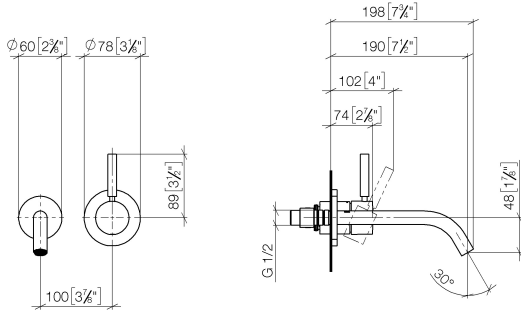

36 860 660

- Saliente 190 mm
- Caño rígido
- Aireador redondo
- Diámetro del orificio caño 37 mm
- Diámetro del orificio batería monomando 57 mm
- Roseta para el caño de salida Ø 55mm
- Roseta para la batería Ø 78mm
- Caudal máx. 5,7 l/min
- Sin plomo
- Este producto puede ayudar a un edificio a cumplir con los requisitos de los sistemas de certificación ecológica de edificios: LEED®, BREEAM®, DGNB

Complementos necesarios

Batería monomando de pared empotrada mando a la derecha - 35 816 970 90

- **ATENCIÓN:** No es apropiada para el montaje empotrado. Empalme por medio de válvulas de escuadra, fijación mediante atornillamiento a la pared trasera.

Complementos necesarios

Batería monomando de pared empotrada - 35 860 970 90

- Profundidad de montaje mín. 80 mm
- Profundidad de montaje máx. 95 mm

36 860 660

mm [inches]

Diagrama de flujo

Diagrama de trayectoria

Certificado

DVGW_DW- WRAS_2107018. LGA_29898.
6512DN0435.

36 860 660

Lista de piezas de recambios

| N° | Número de artículo | Denominación | Cantidad de montaje | Plazo de entrega |
|----|--------------------|--------------|---------------------|------------------|
| 1 | 09 24 03 072 10 90 | boquilla | 1 | 2 |
| 2 | 90 24 03 280 00 90 | boquilla | 1 | 2 |
| 3 | 09 31 11 112 90 | varilla | 1 | 60 |
| 4 | 90 28 22 323 00-06 | caño | 1 | 10 |
| 5 | 90 20 66 007 00-06 | manilla | 1 | 10 |
| 6 | 09 11 02 288-06 | funda | 1 | 10 |
| 7 | 90 27 62 011 00-06 | roseta | 1 | 10 |
| 8 | 90 15 05 064 01 90 | cartucho | 1 | 2 |
| 9 | 90 30 09 064 00 90 | llave | 1 | 2 |